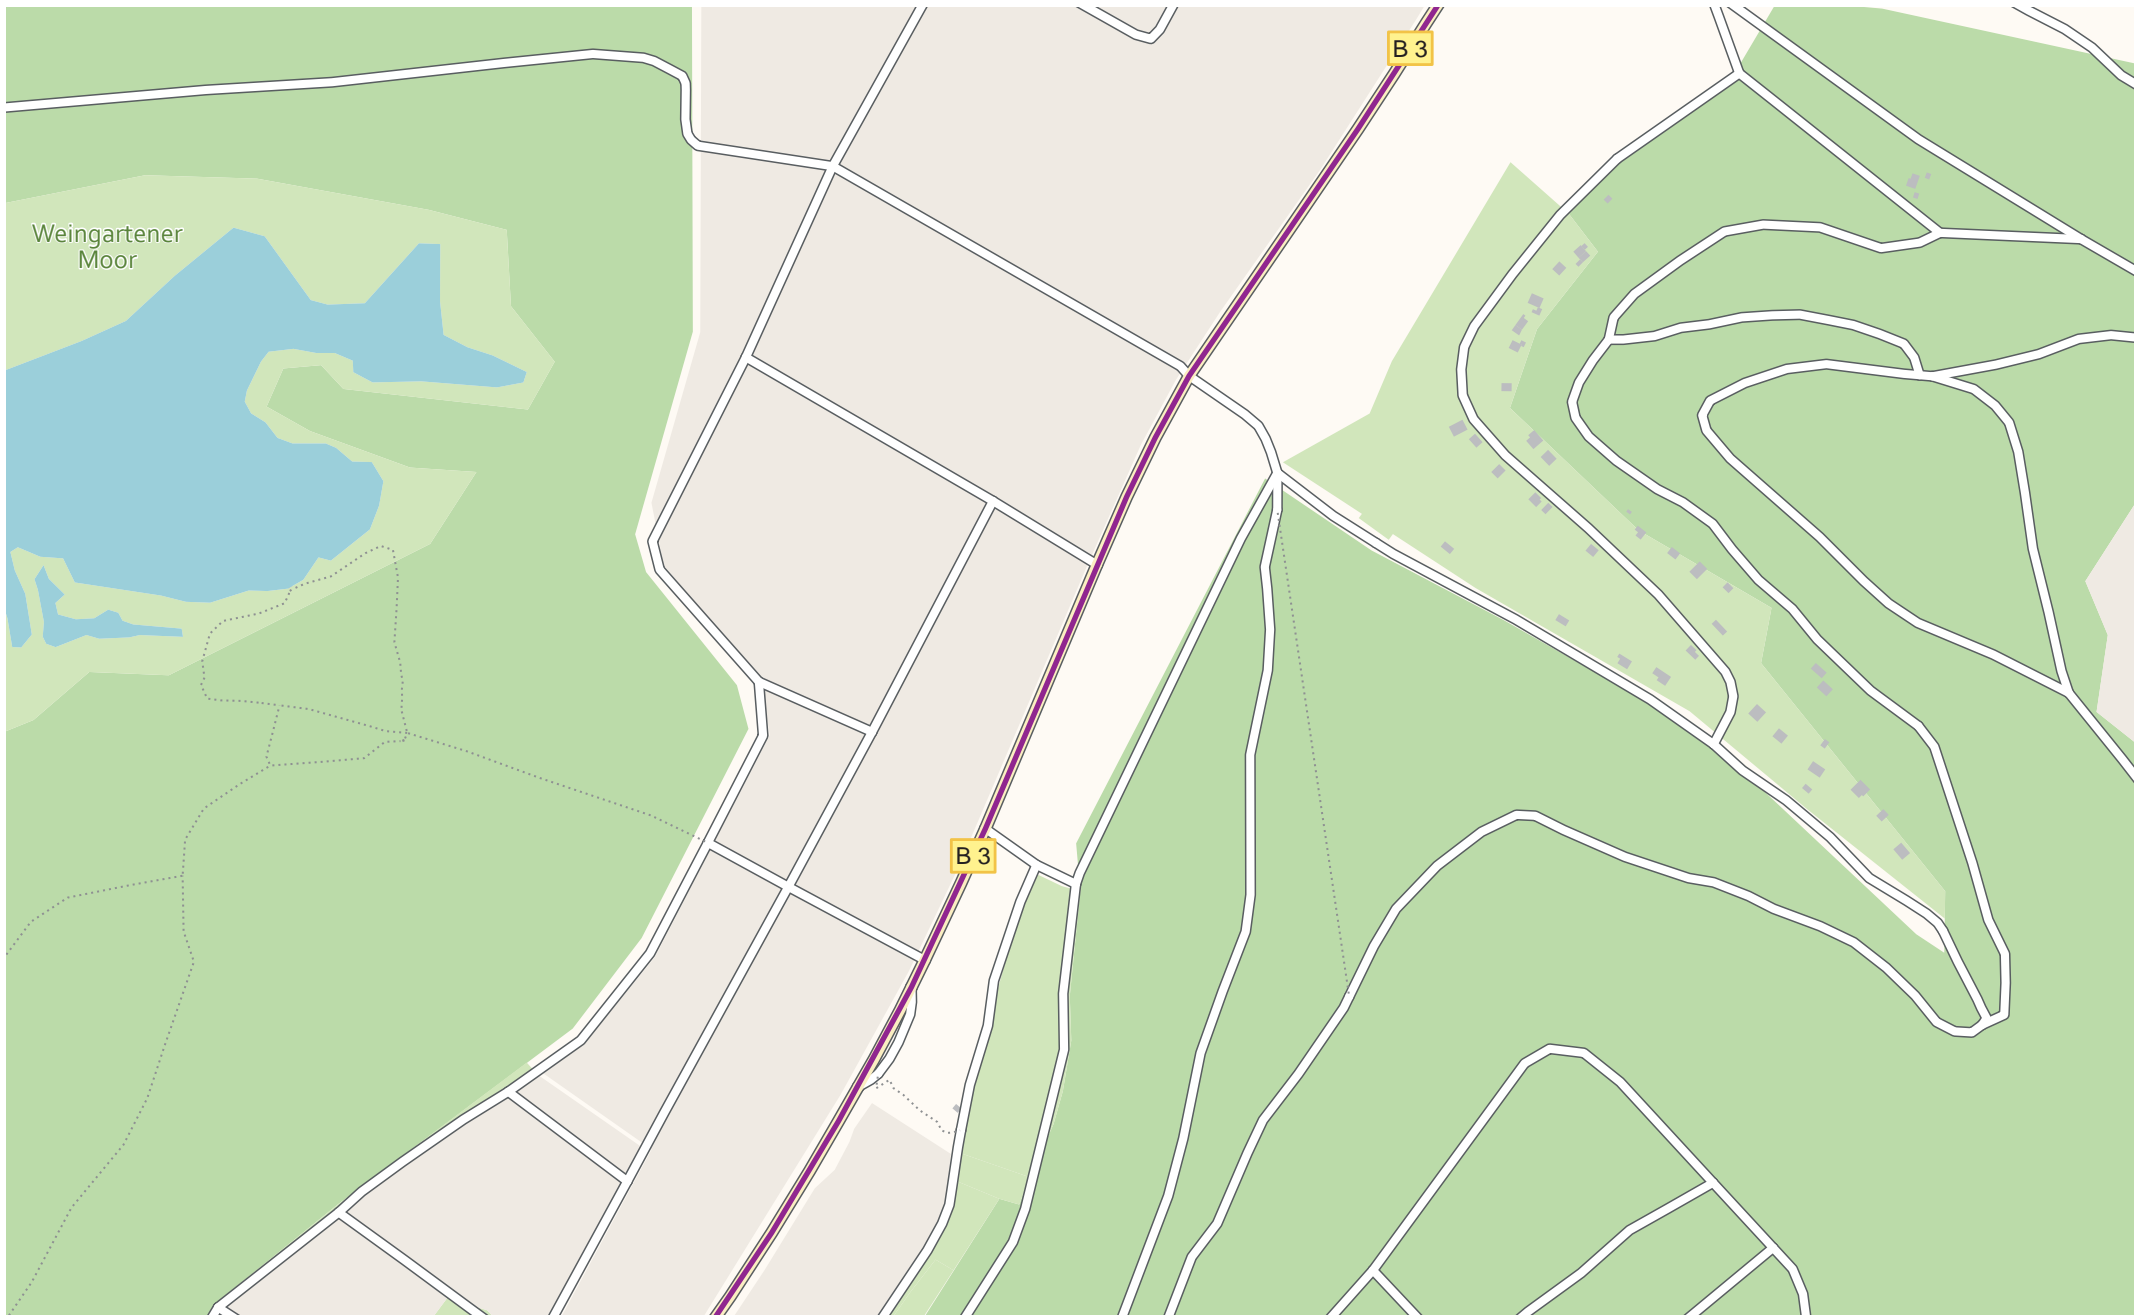

# Verlauf der Linie 99 Ersatzverkehr S31/S32

OpenStreetMap-Mitwirkende

# Verlauf der Linie 99 Ersatzverkehr S31/S32

OpenStreetMap-Mitwirkende

125 m 250 m 375 m 500 m