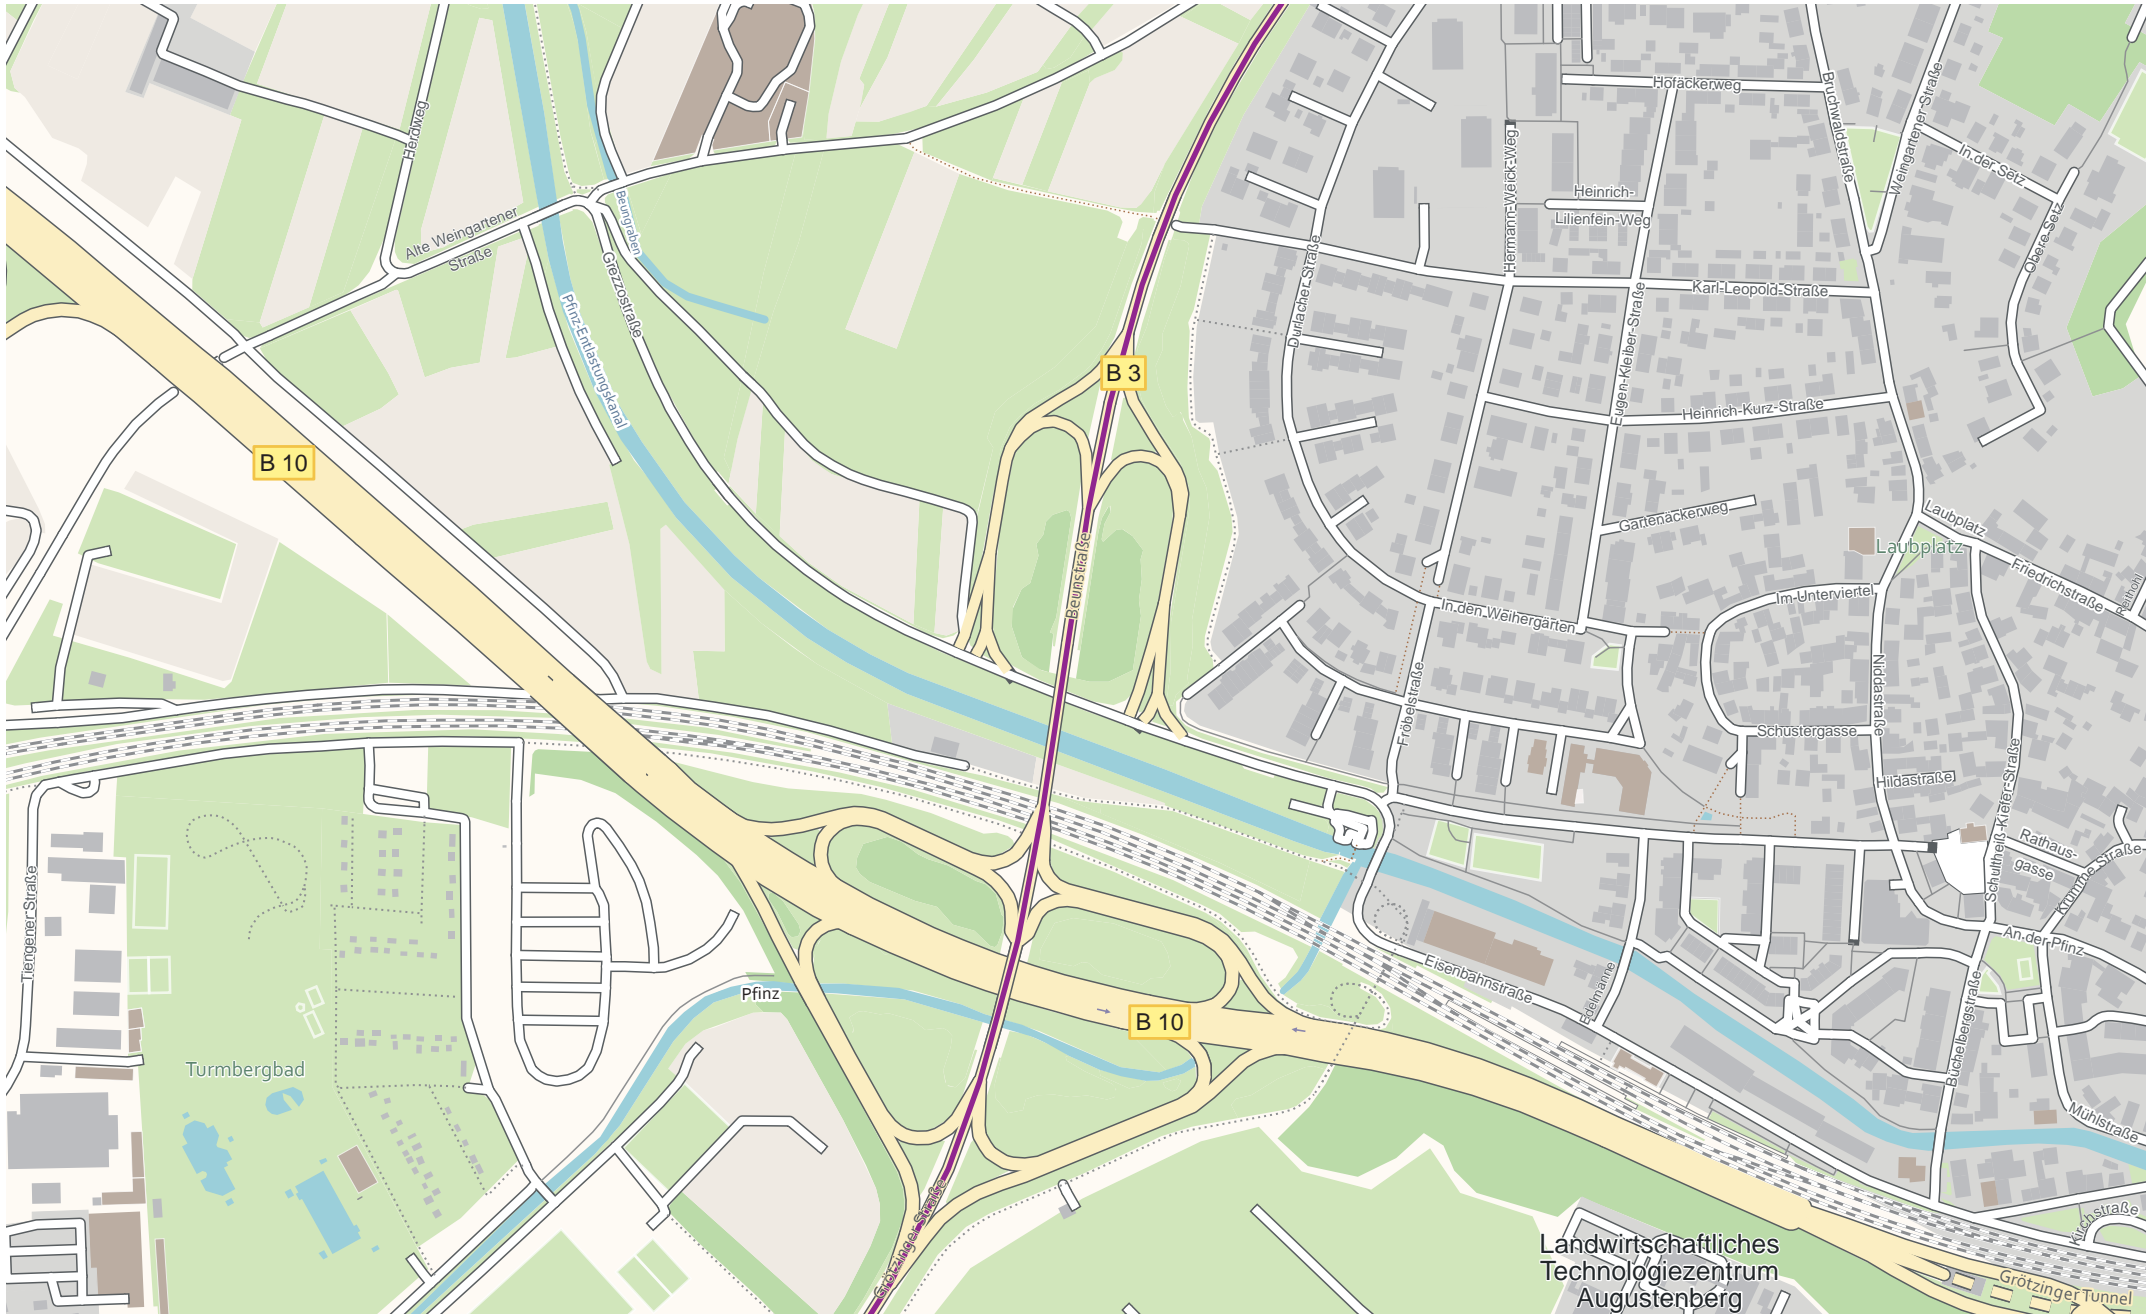

# Verlauf der Linie 99 Ersatzverkehr S31/S32

OpenStreetMap-Mitwirkende

# Verlauf der Linie 99 Ersatzverkehr S31/S32

**Karlsruhe-  
Durlach**

OpenStreetMap-Mitwirkende