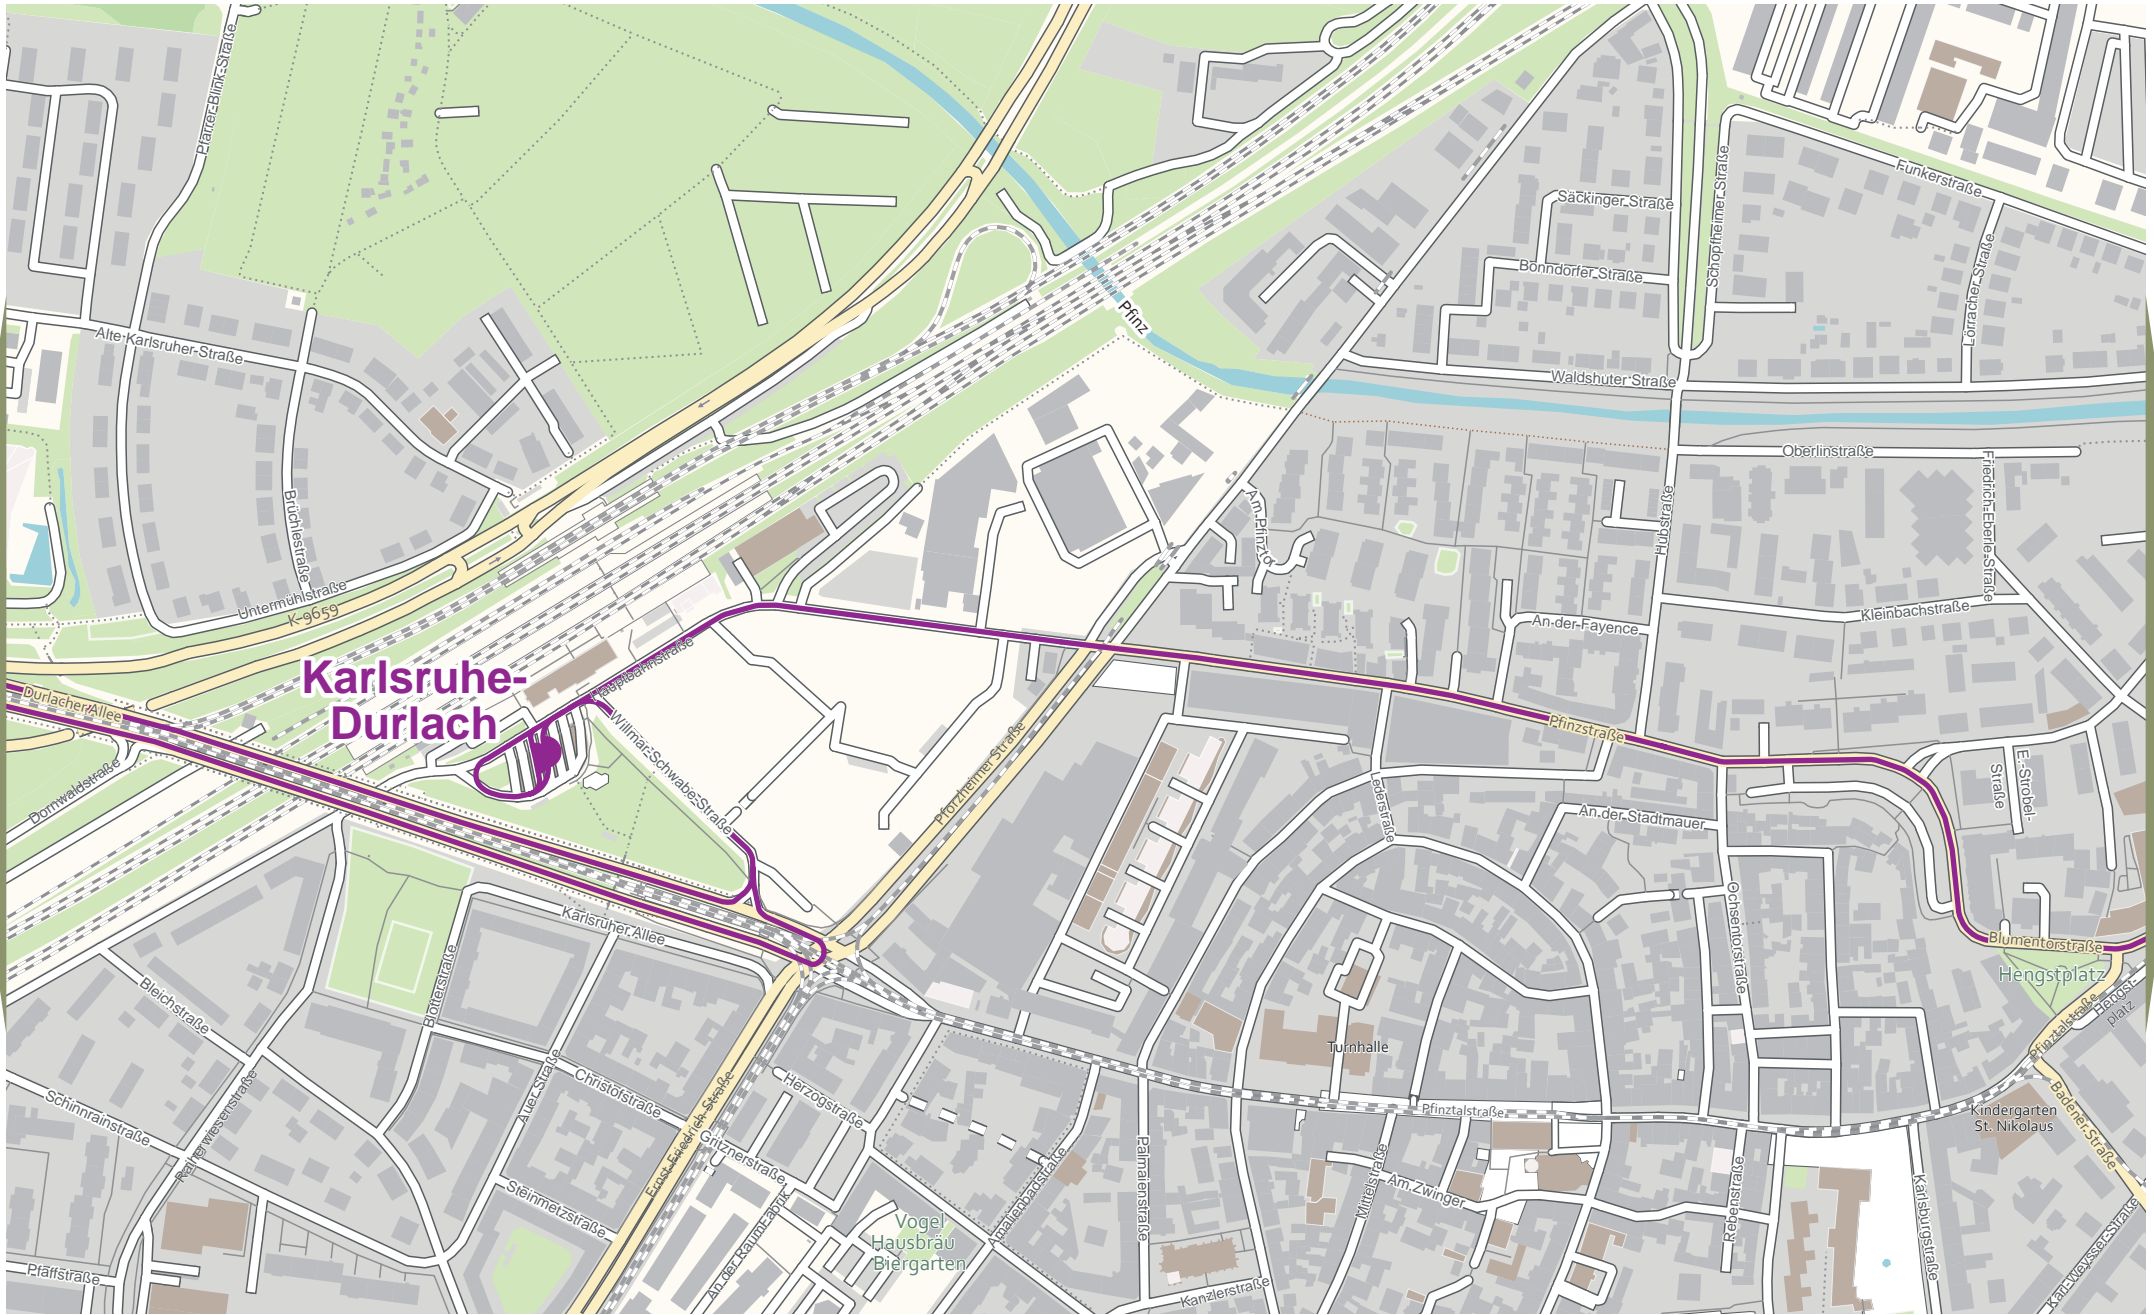

# Verlauf der Linie 99 Ersatzverkehr S31/S32

OpenStreetMap-Mitwirkende

# Verlauf der Linie 99 Ersatzverkehr S31/S32

OpenStreetMap-Mitwirkende

125 m 250 m 375 m 500 m

# Verlauf der Linie 99 Ersatzverkehr S31/S32

**Karlsruhe-  
Durlach**

OpenStreetMap-Mitwirkende