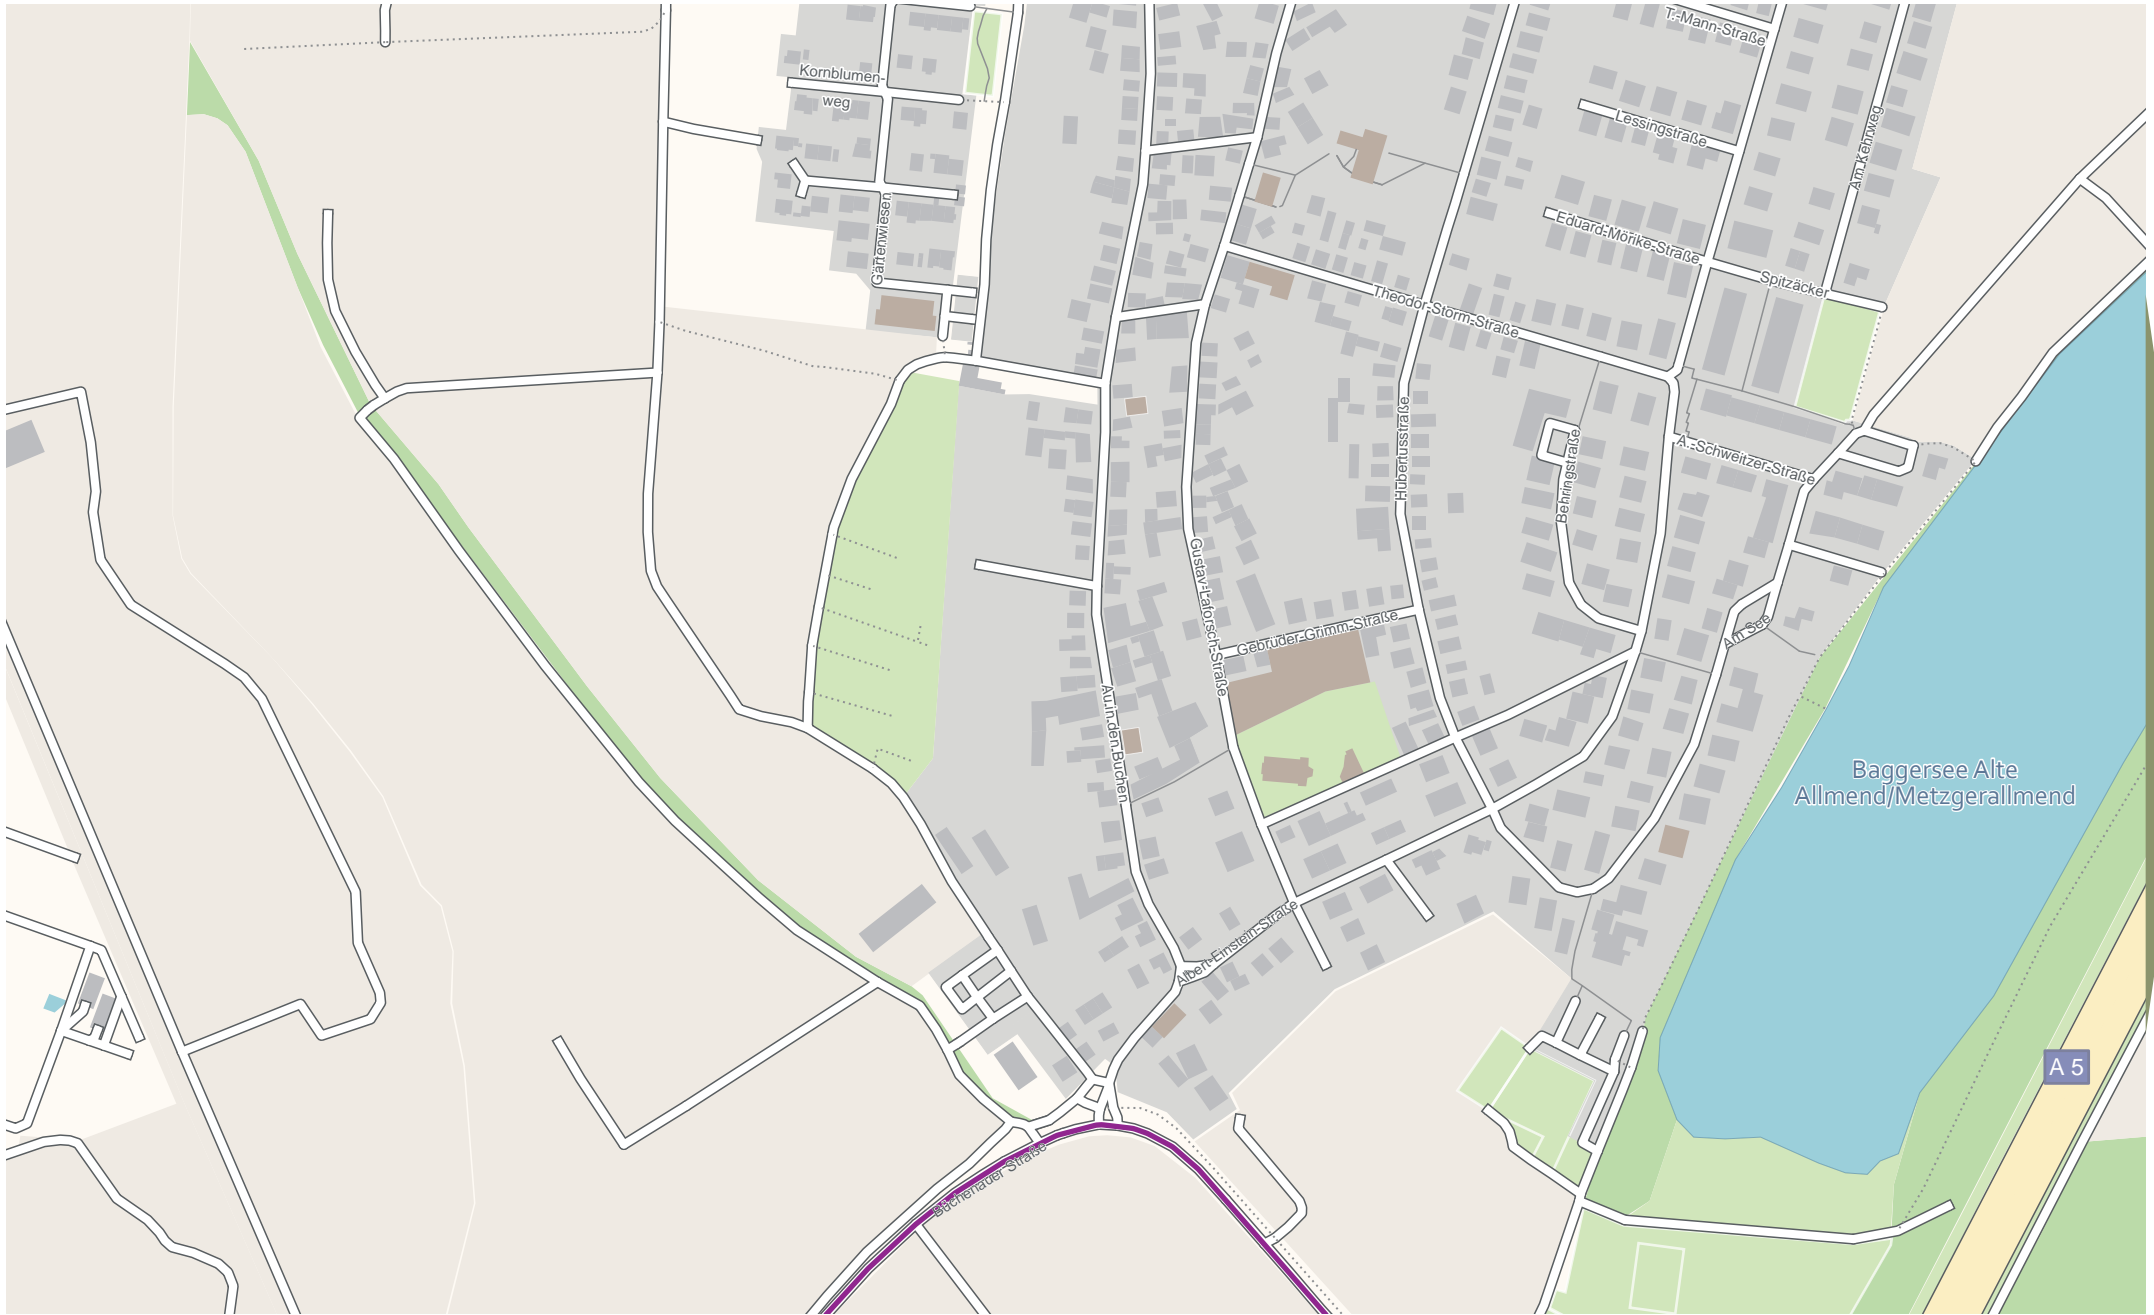

Verlauf der Linie 99 Ersatzverkehr S31/S32

OpenStreetMap-Mitwirkende