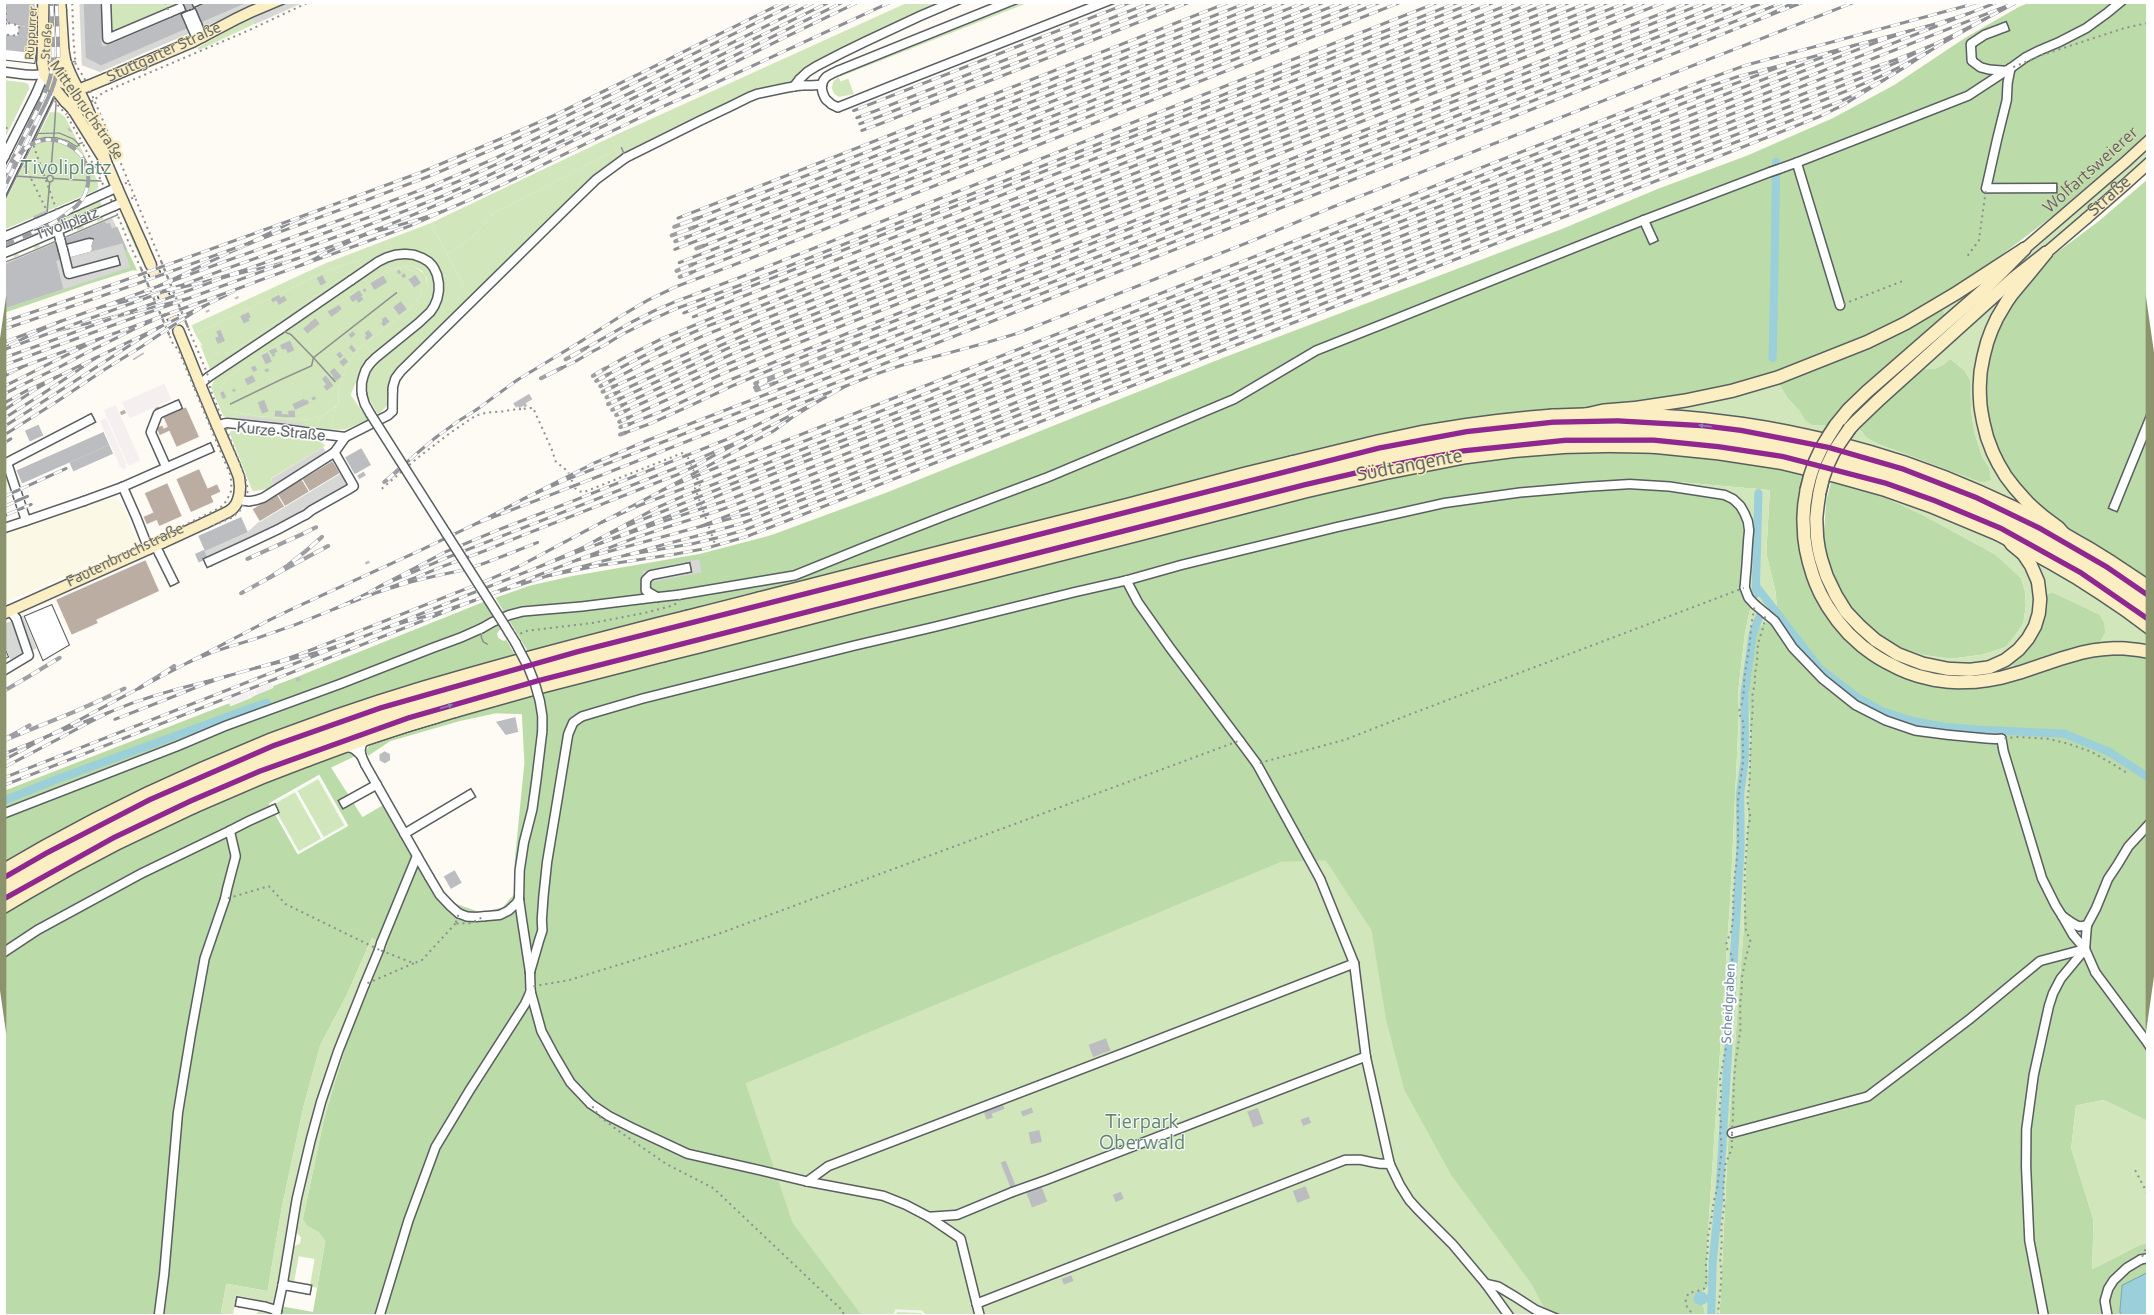

# Verlauf der Linie 99 Ersatzverkehr S31/S32

# Verlauf der Linie 99 Ersatzverkehr S31/S32

OpenStreetMap-Mitwirkende

# Verlauf der Linie 99 Ersatzverkehr S31/S32

125 m 250 m 375 m 500 m

OpenStreetMap-Mitwirkende