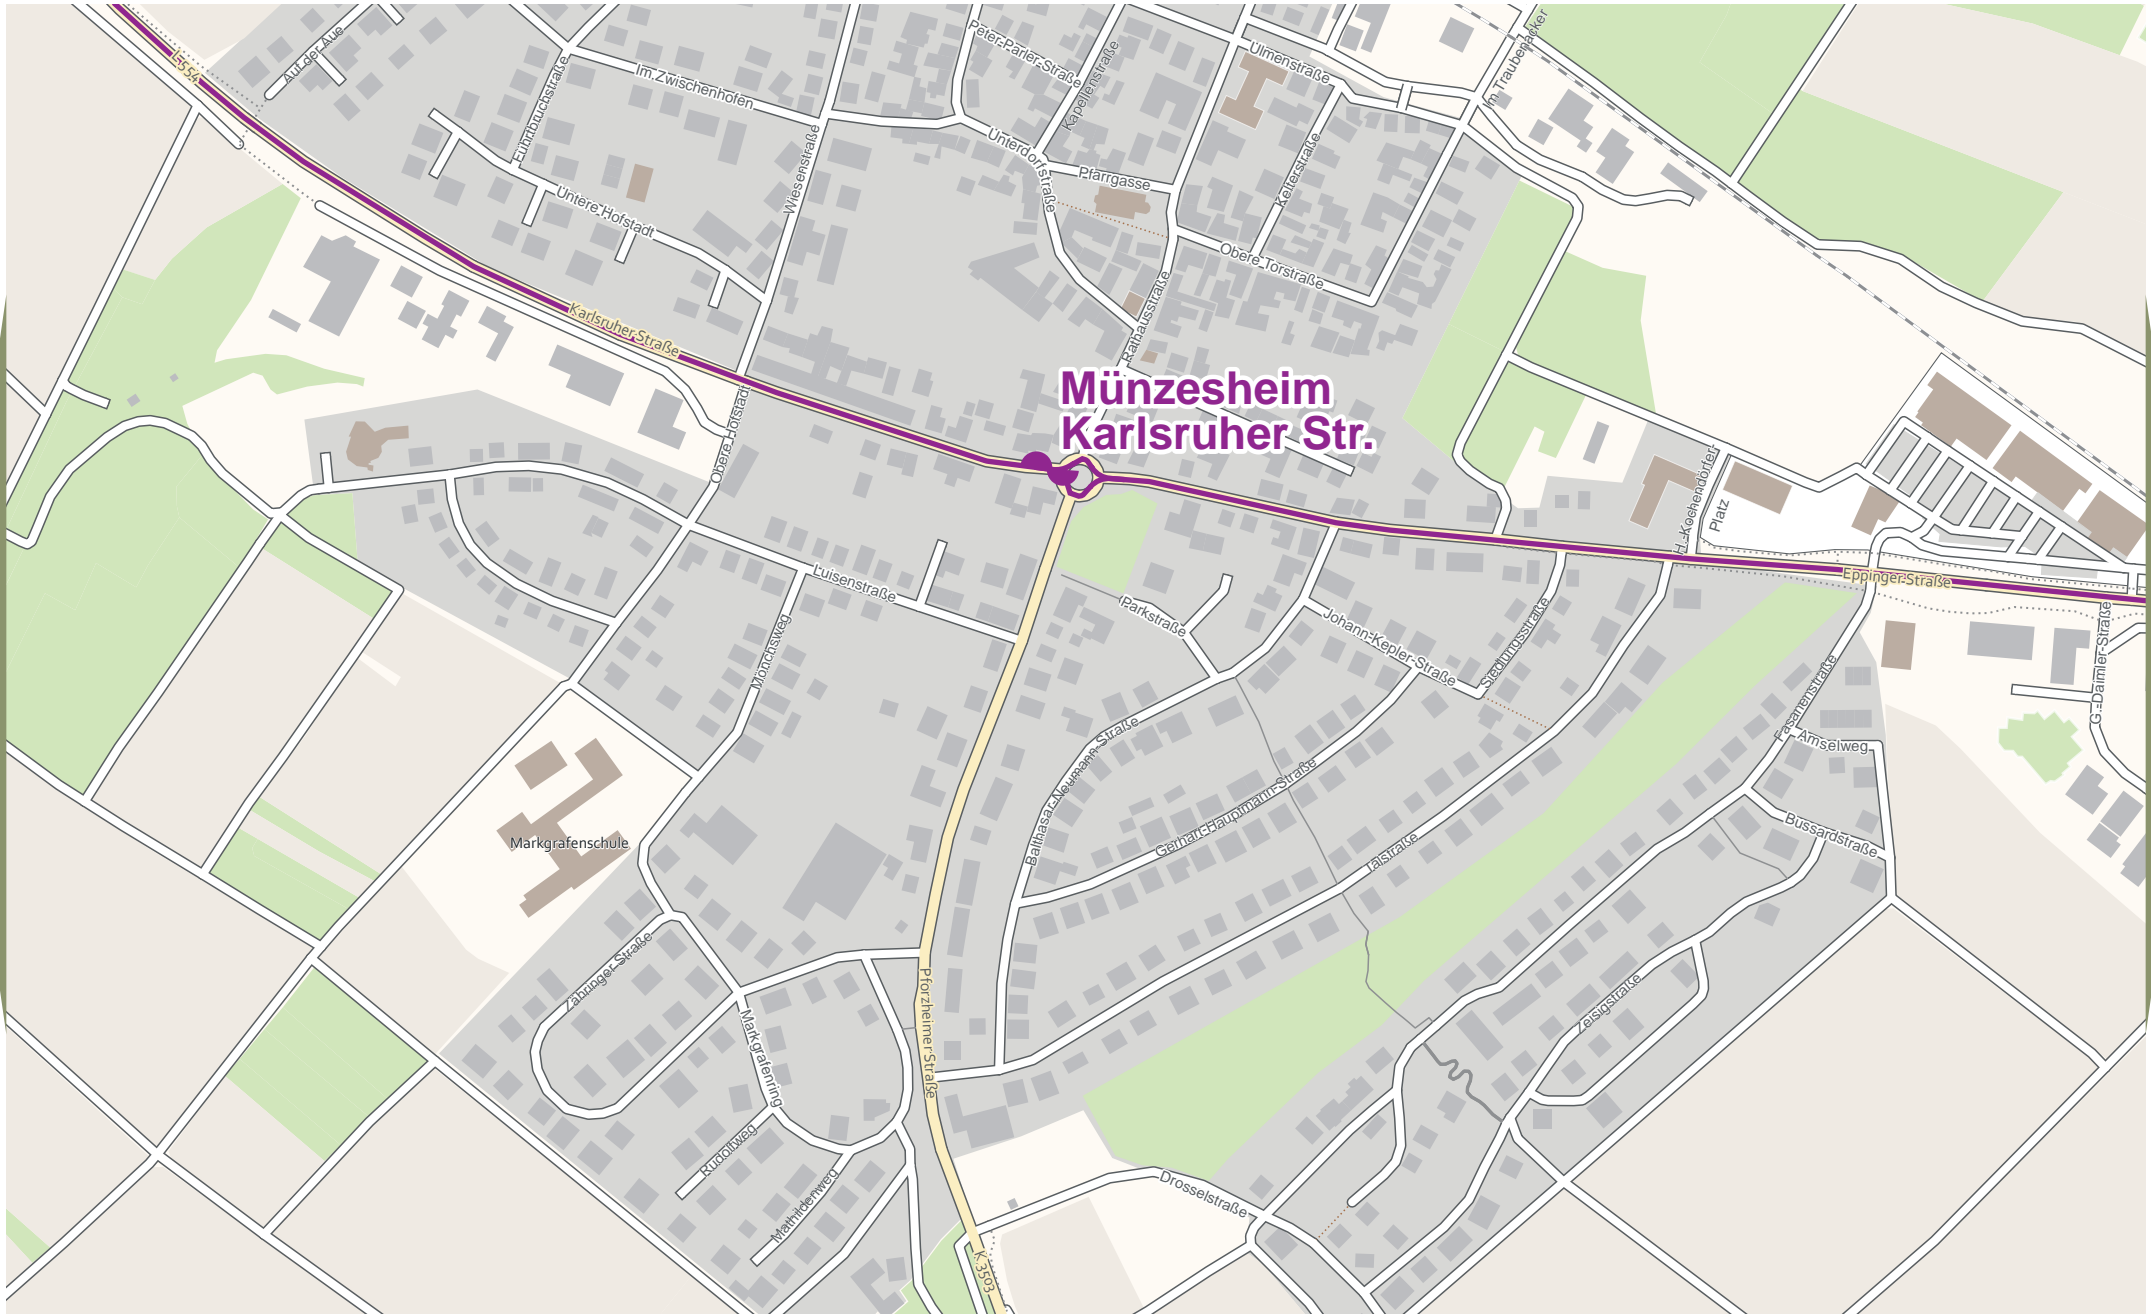

# Verlauf der Linie 99 Ersatzverkehr S31/S32

125 m 250 m 375 m 500 m

OpenStreetMap-Mitwirkende

# Verlauf der Linie 99 Ersatzverkehr S31/S32