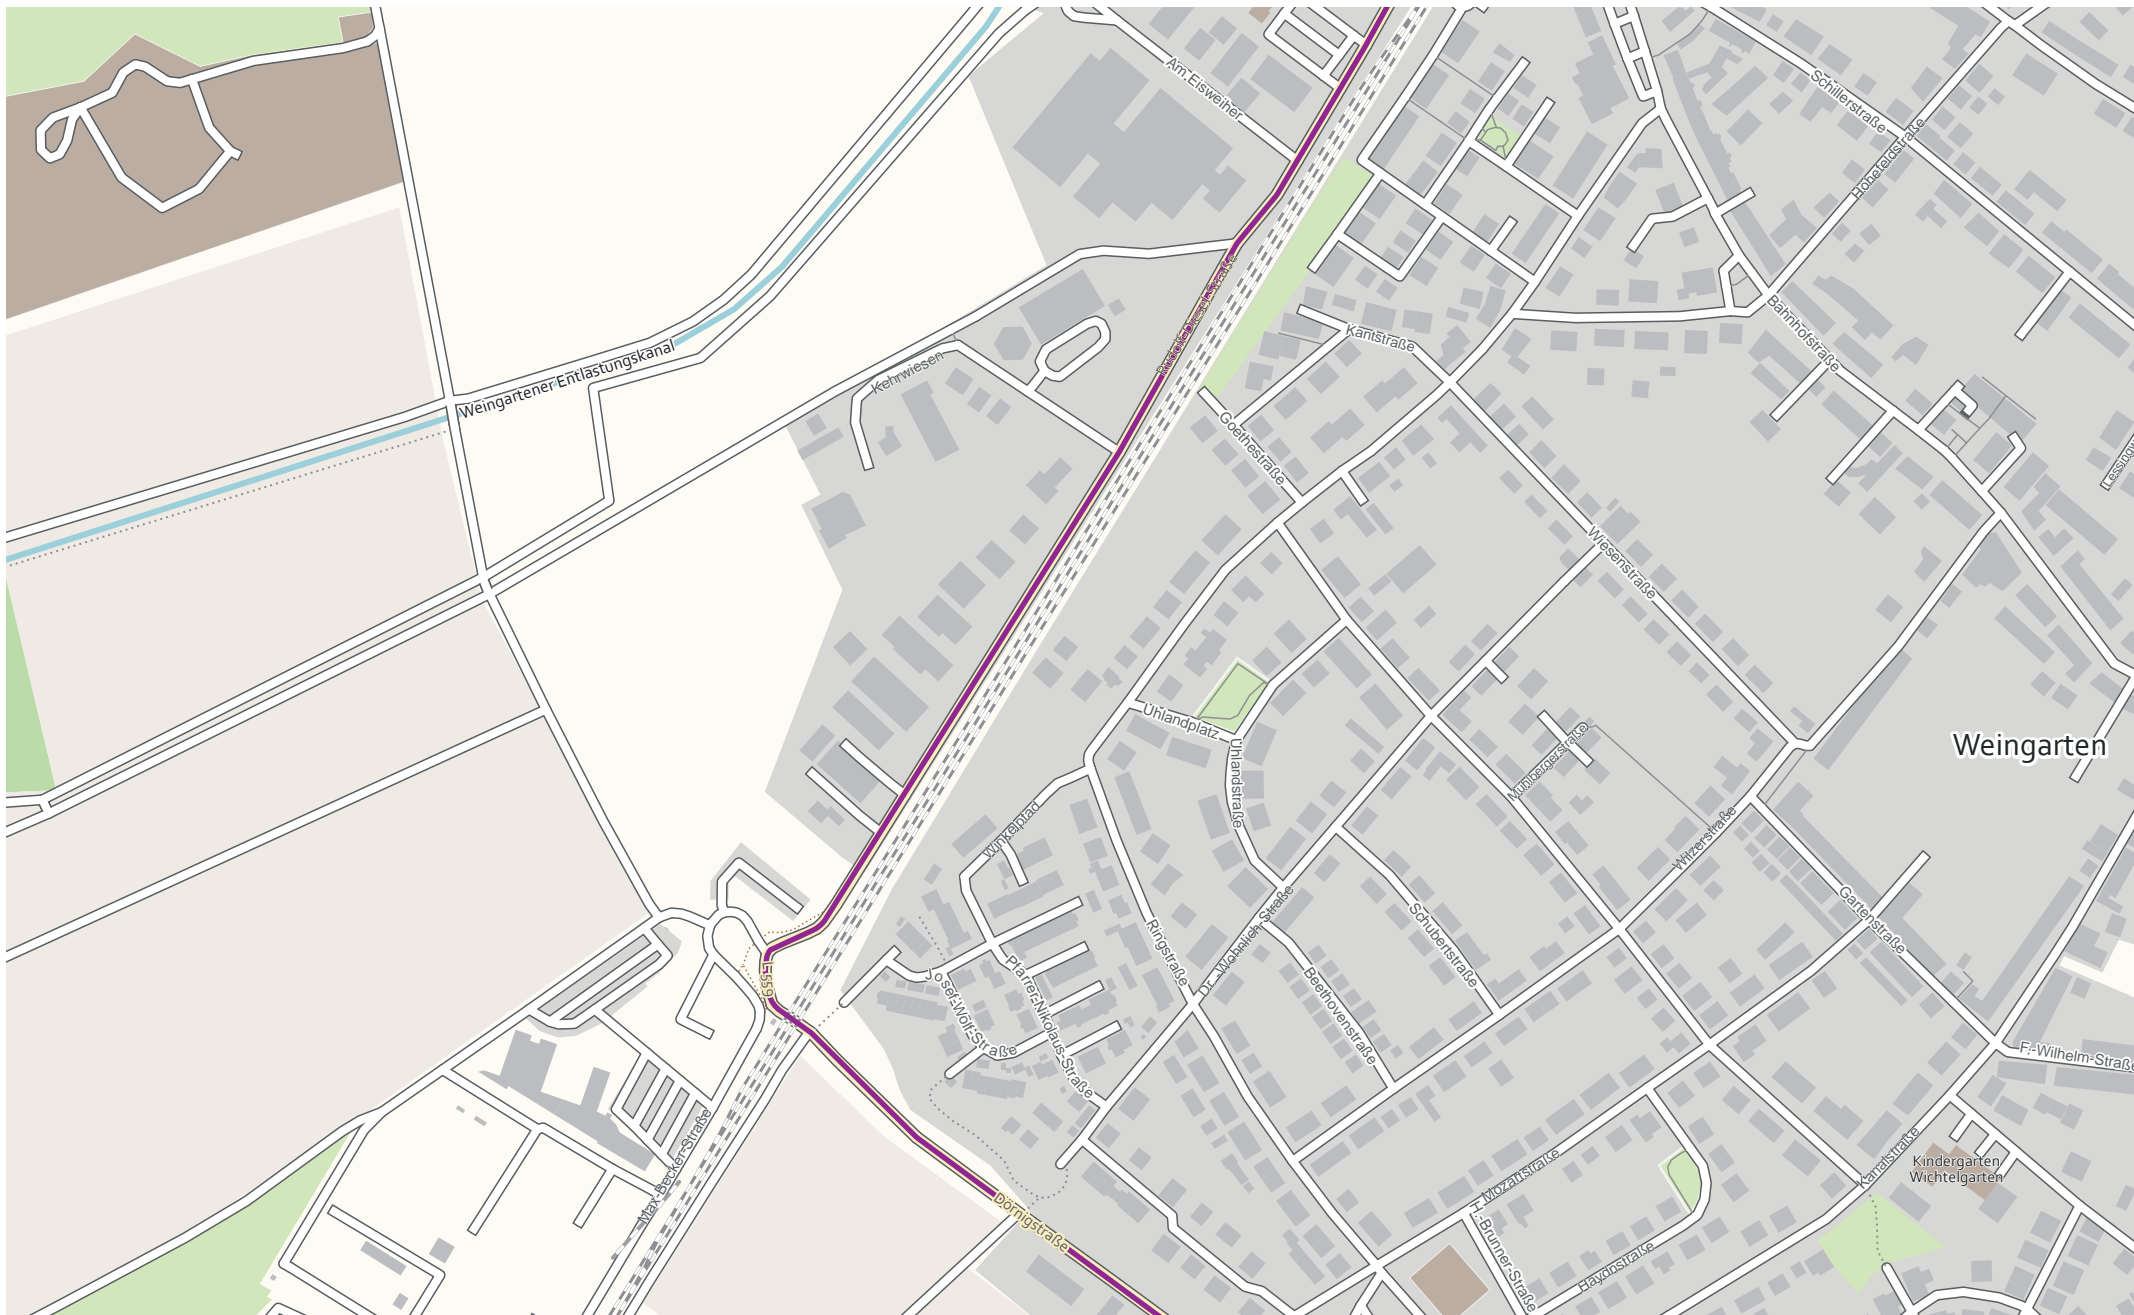

# Verlauf der Linie 99 Ersatzverkehr S31/S32

OpenStreetMap-Mitwirkende

# Verlauf der Linie 99 Ersatzverkehr S31/S32

125 m 250 m 375 m 500 m

OpenStreetMap-Mitwirkende