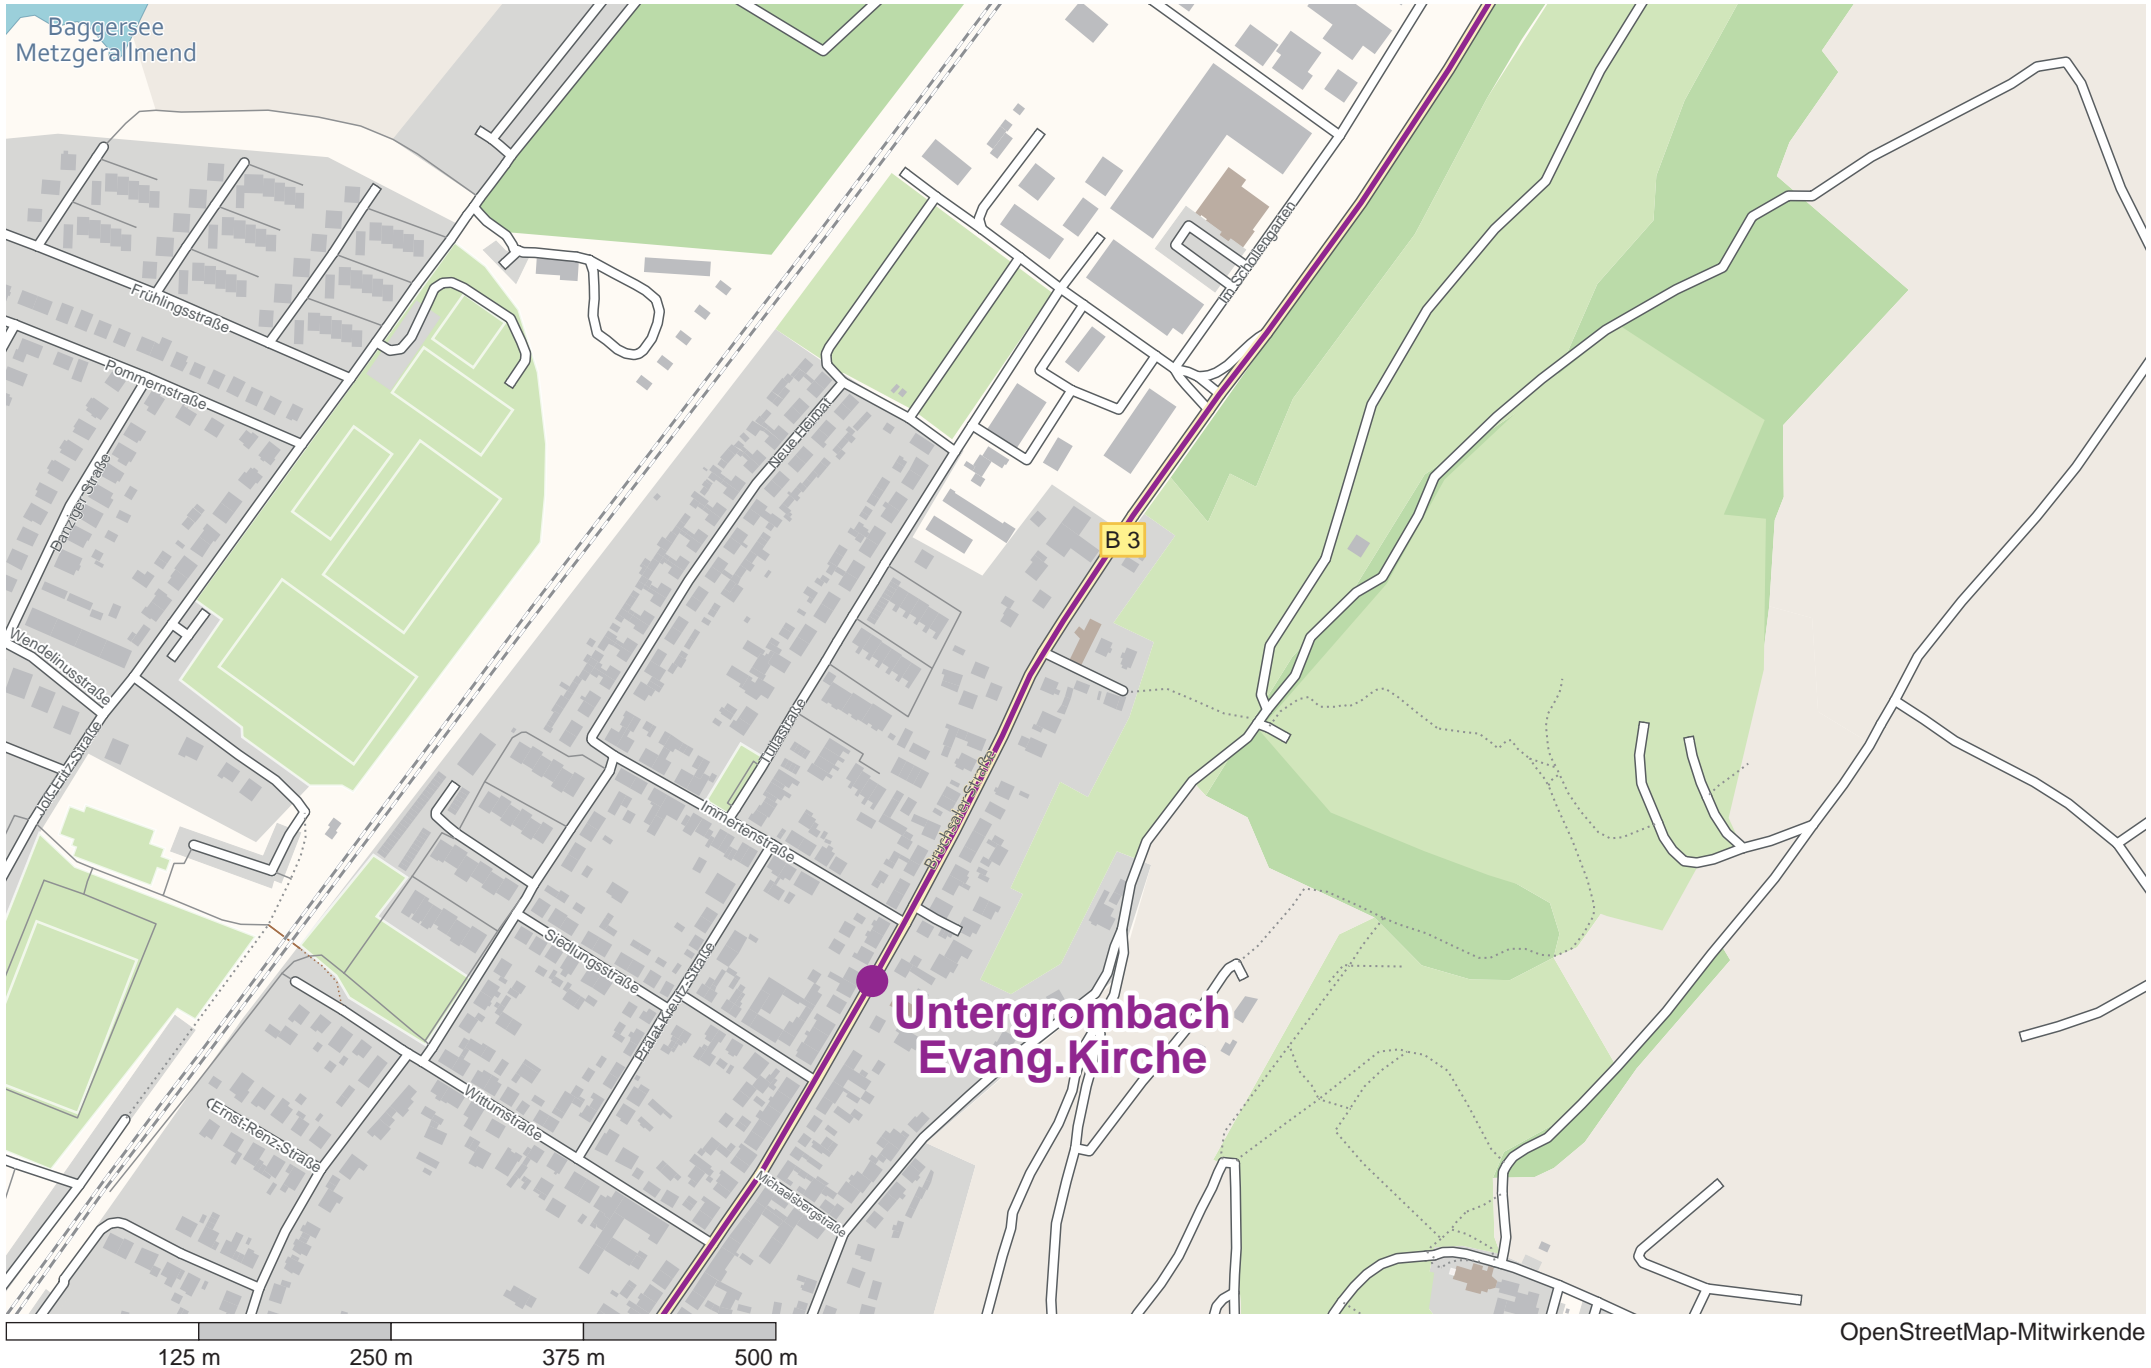

# Verlauf der Linie 99 Ersatzverkehr S31/S32

OpenStreetMap-Mitwirkende

# Verlauf der Linie 99 Ersatzverkehr S31/S32

125 m 250 m 375 m 500 m

OpenStreetMap-Mitwirkende