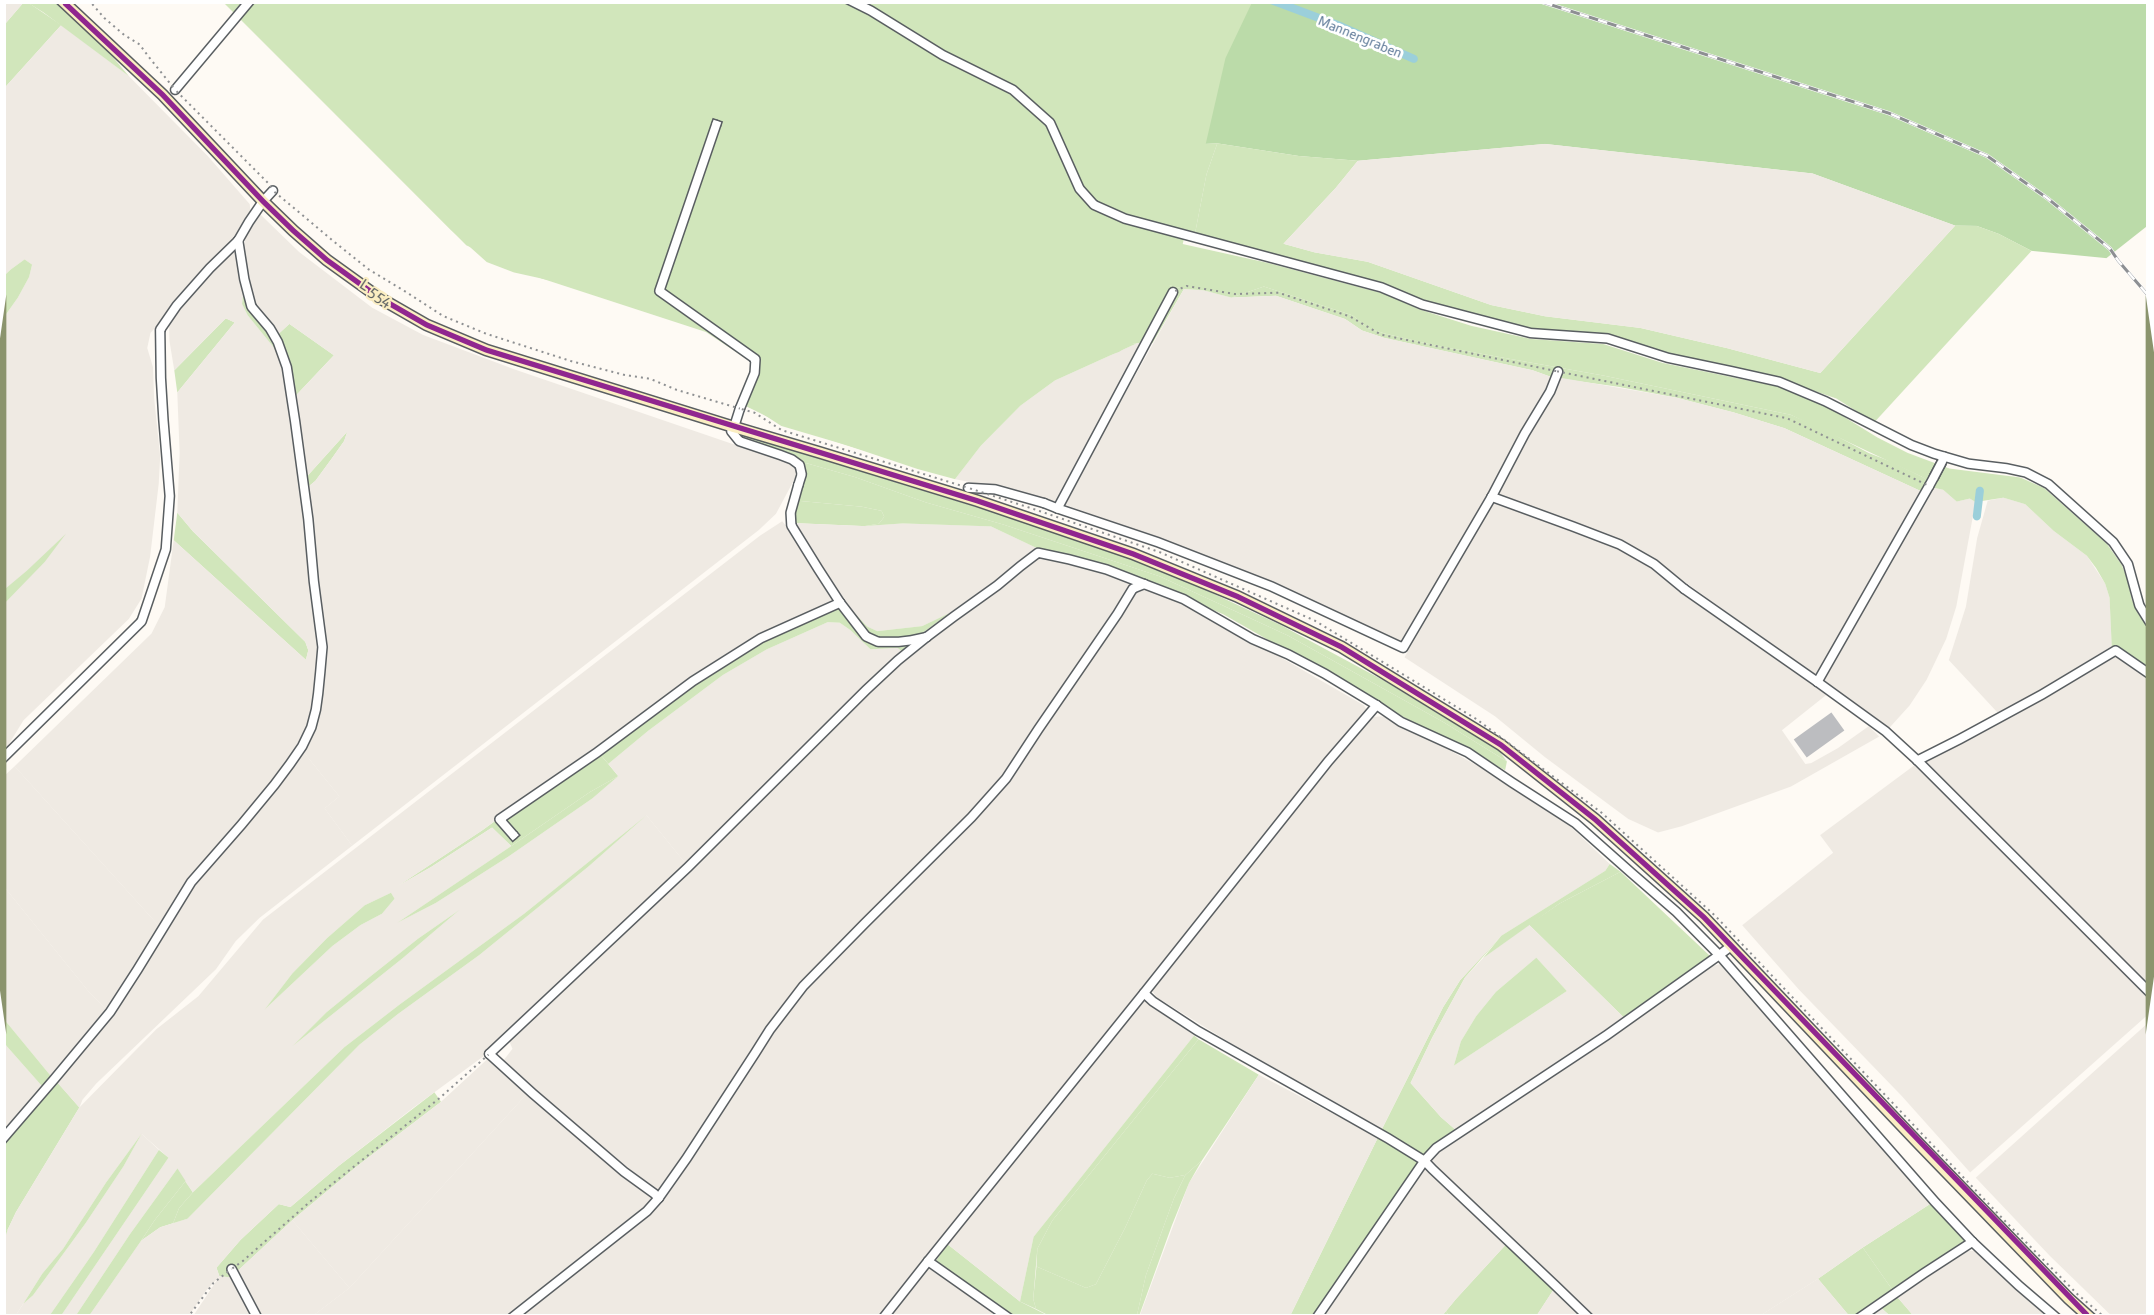

# Verlauf der Linie 99 Ersatzverkehr S31/S32

39

OpenStreetMap-Mitwirkende

# Verlauf der Linie 99 Ersatzverkehr S31/S32

125 m 250 m 375 m 500 m

OpenStreetMap-Mitwirkende