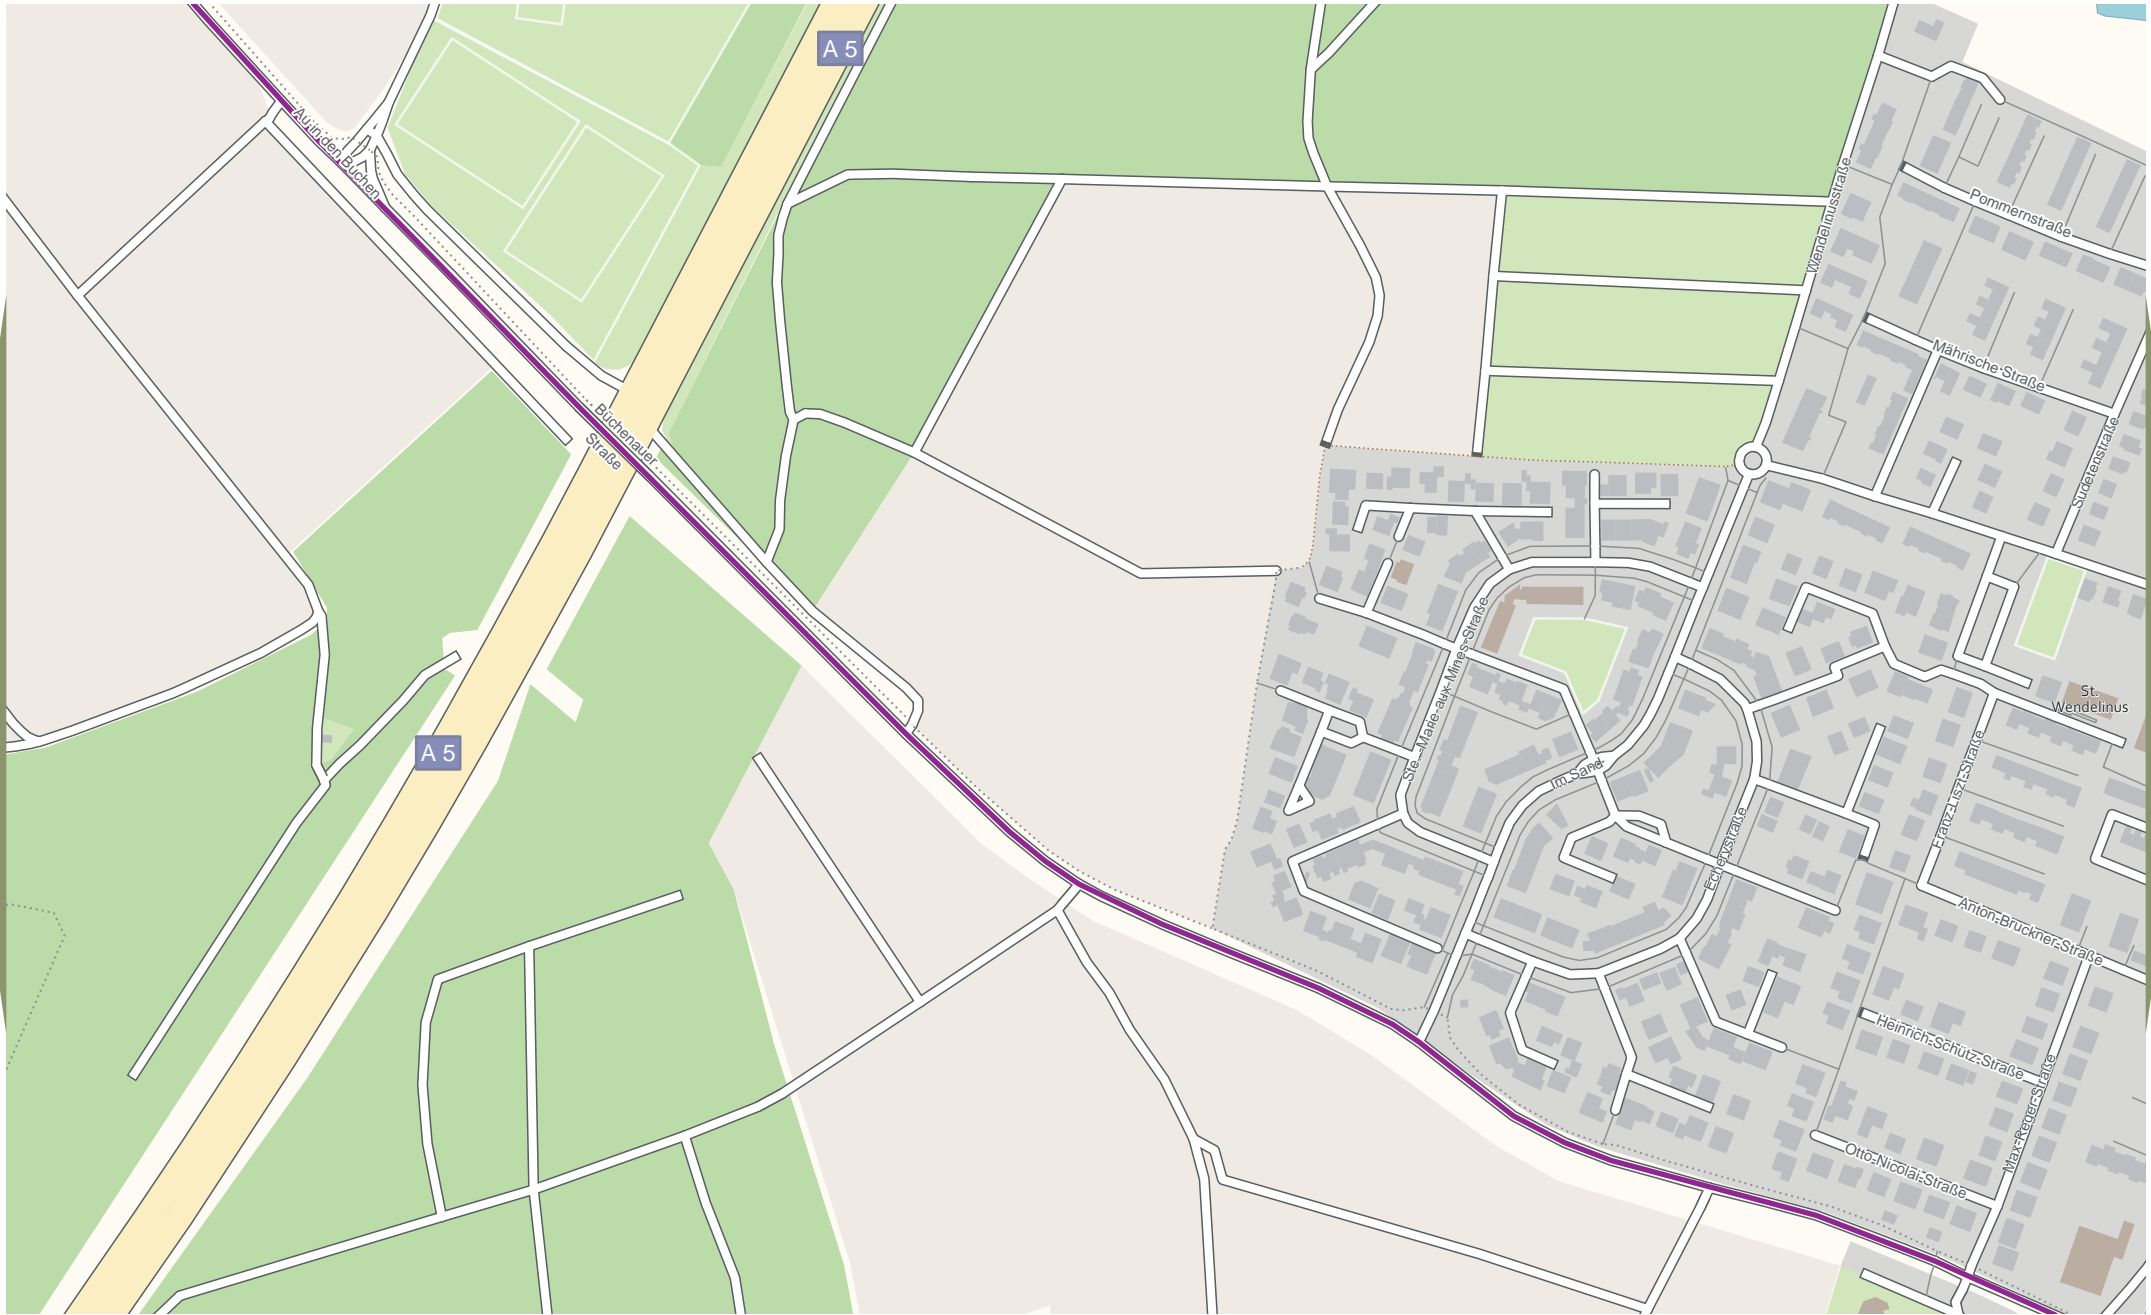

Verlauf der Linie 99 Ersatzverkehr S31/S32

OpenStreetMap-Mitwirkende