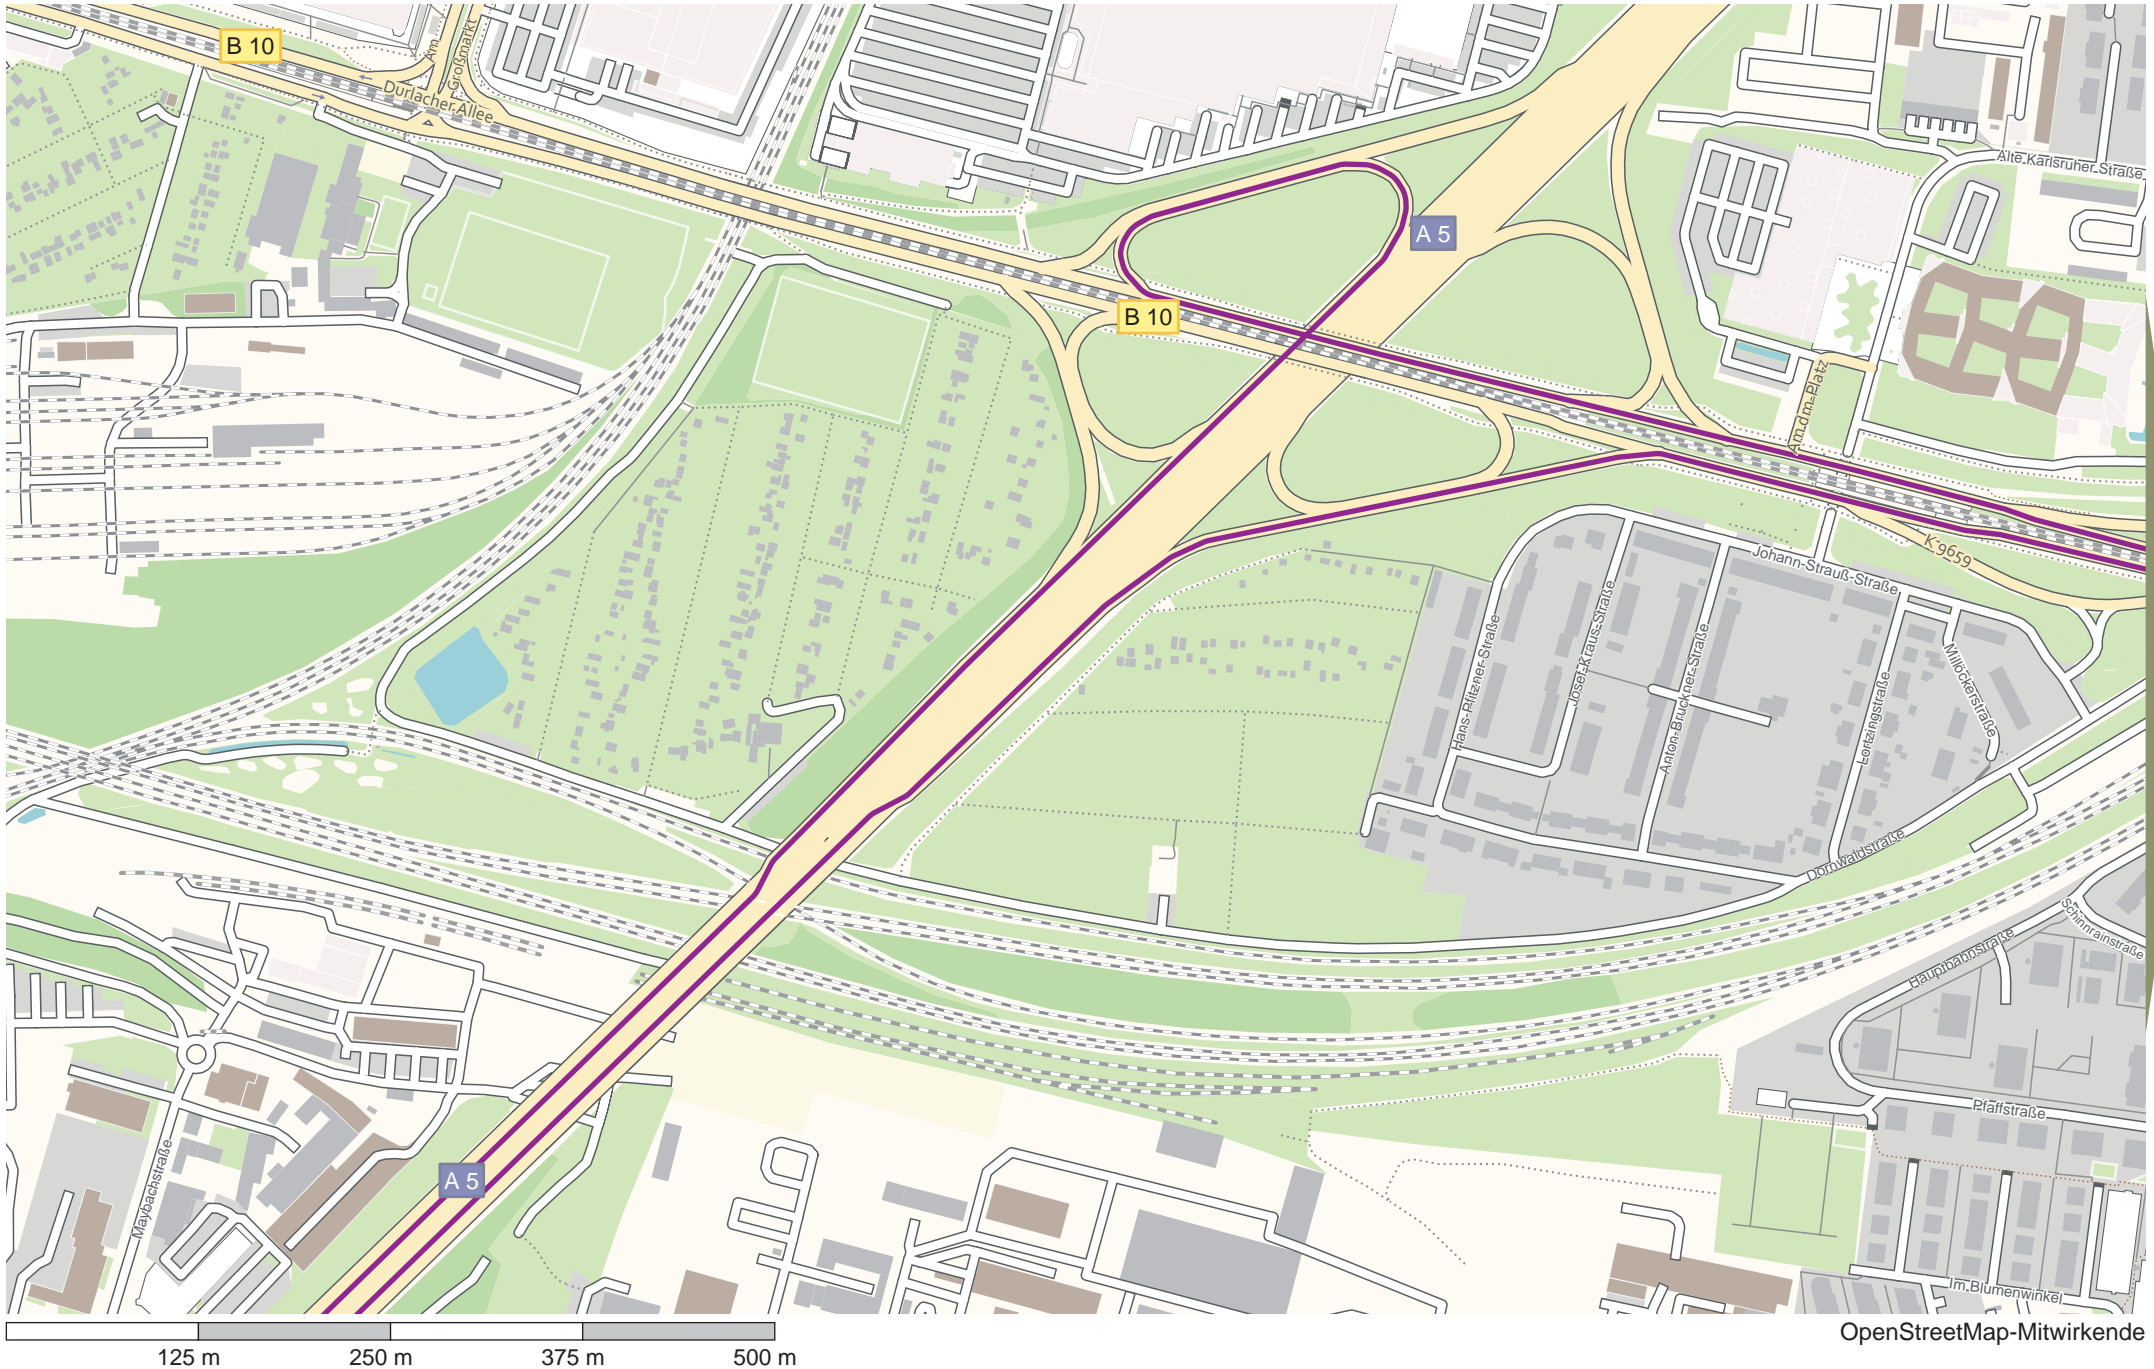

# Verlauf der Linie 99 Ersatzverkehr S31/S32

OpenStreetMap-Mitwirkende

# Verlauf der Linie 99 Ersatzverkehr S31/S32

OpenStreetMap-Mitwirkende

125 m 250 m 375 m 500 m