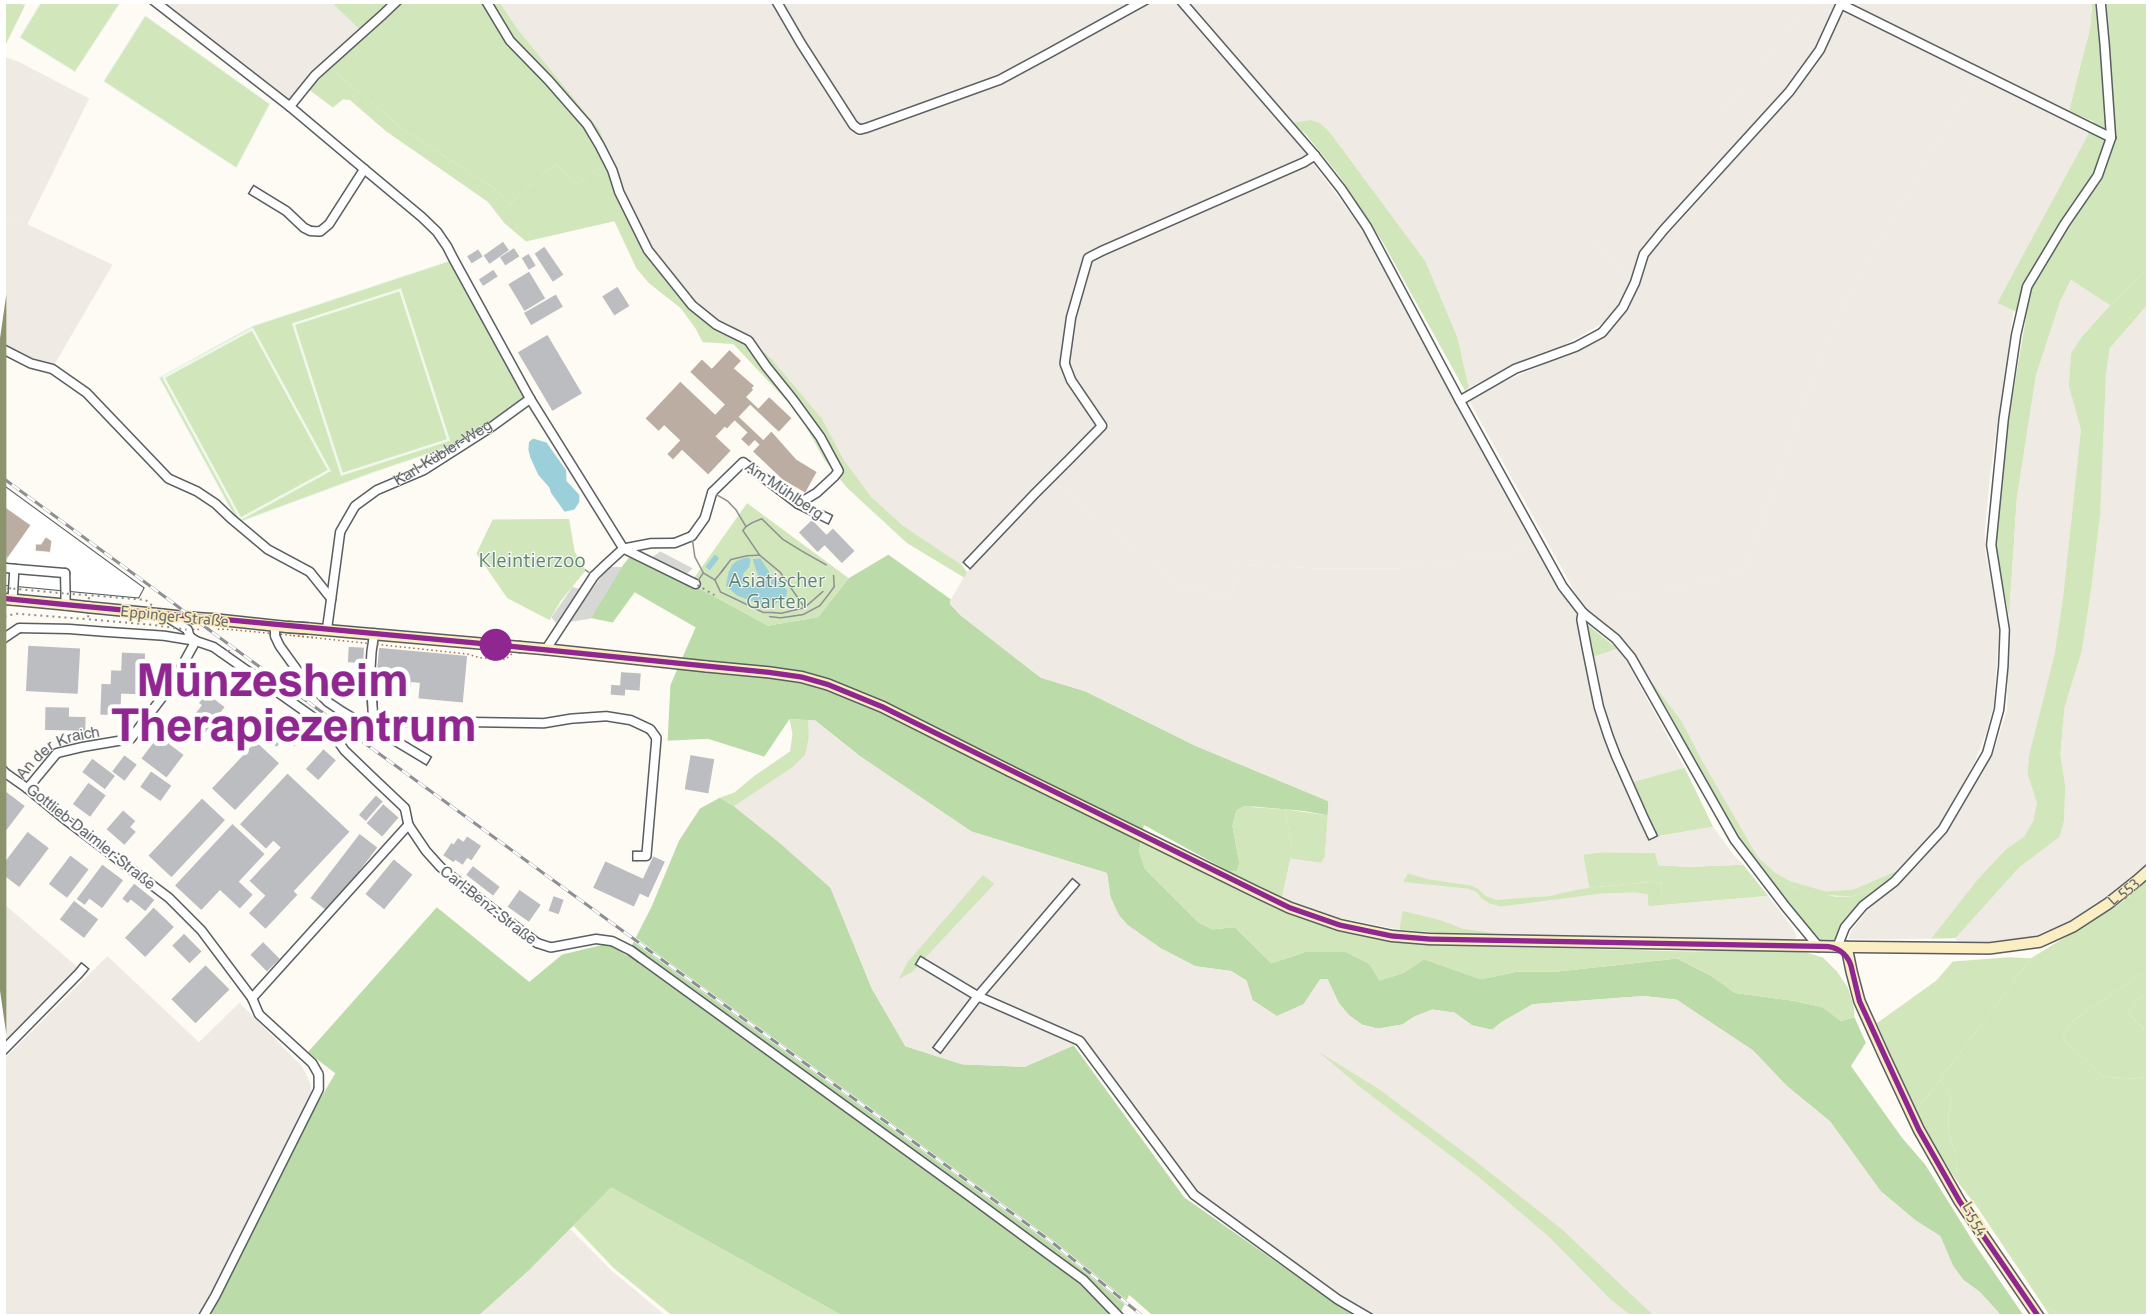

Verlauf der Linie 99 Ersatzverkehr S31/S32

40

**Münzesheim
Therapiezentrum**

OpenStreetMap-Mitwirkende