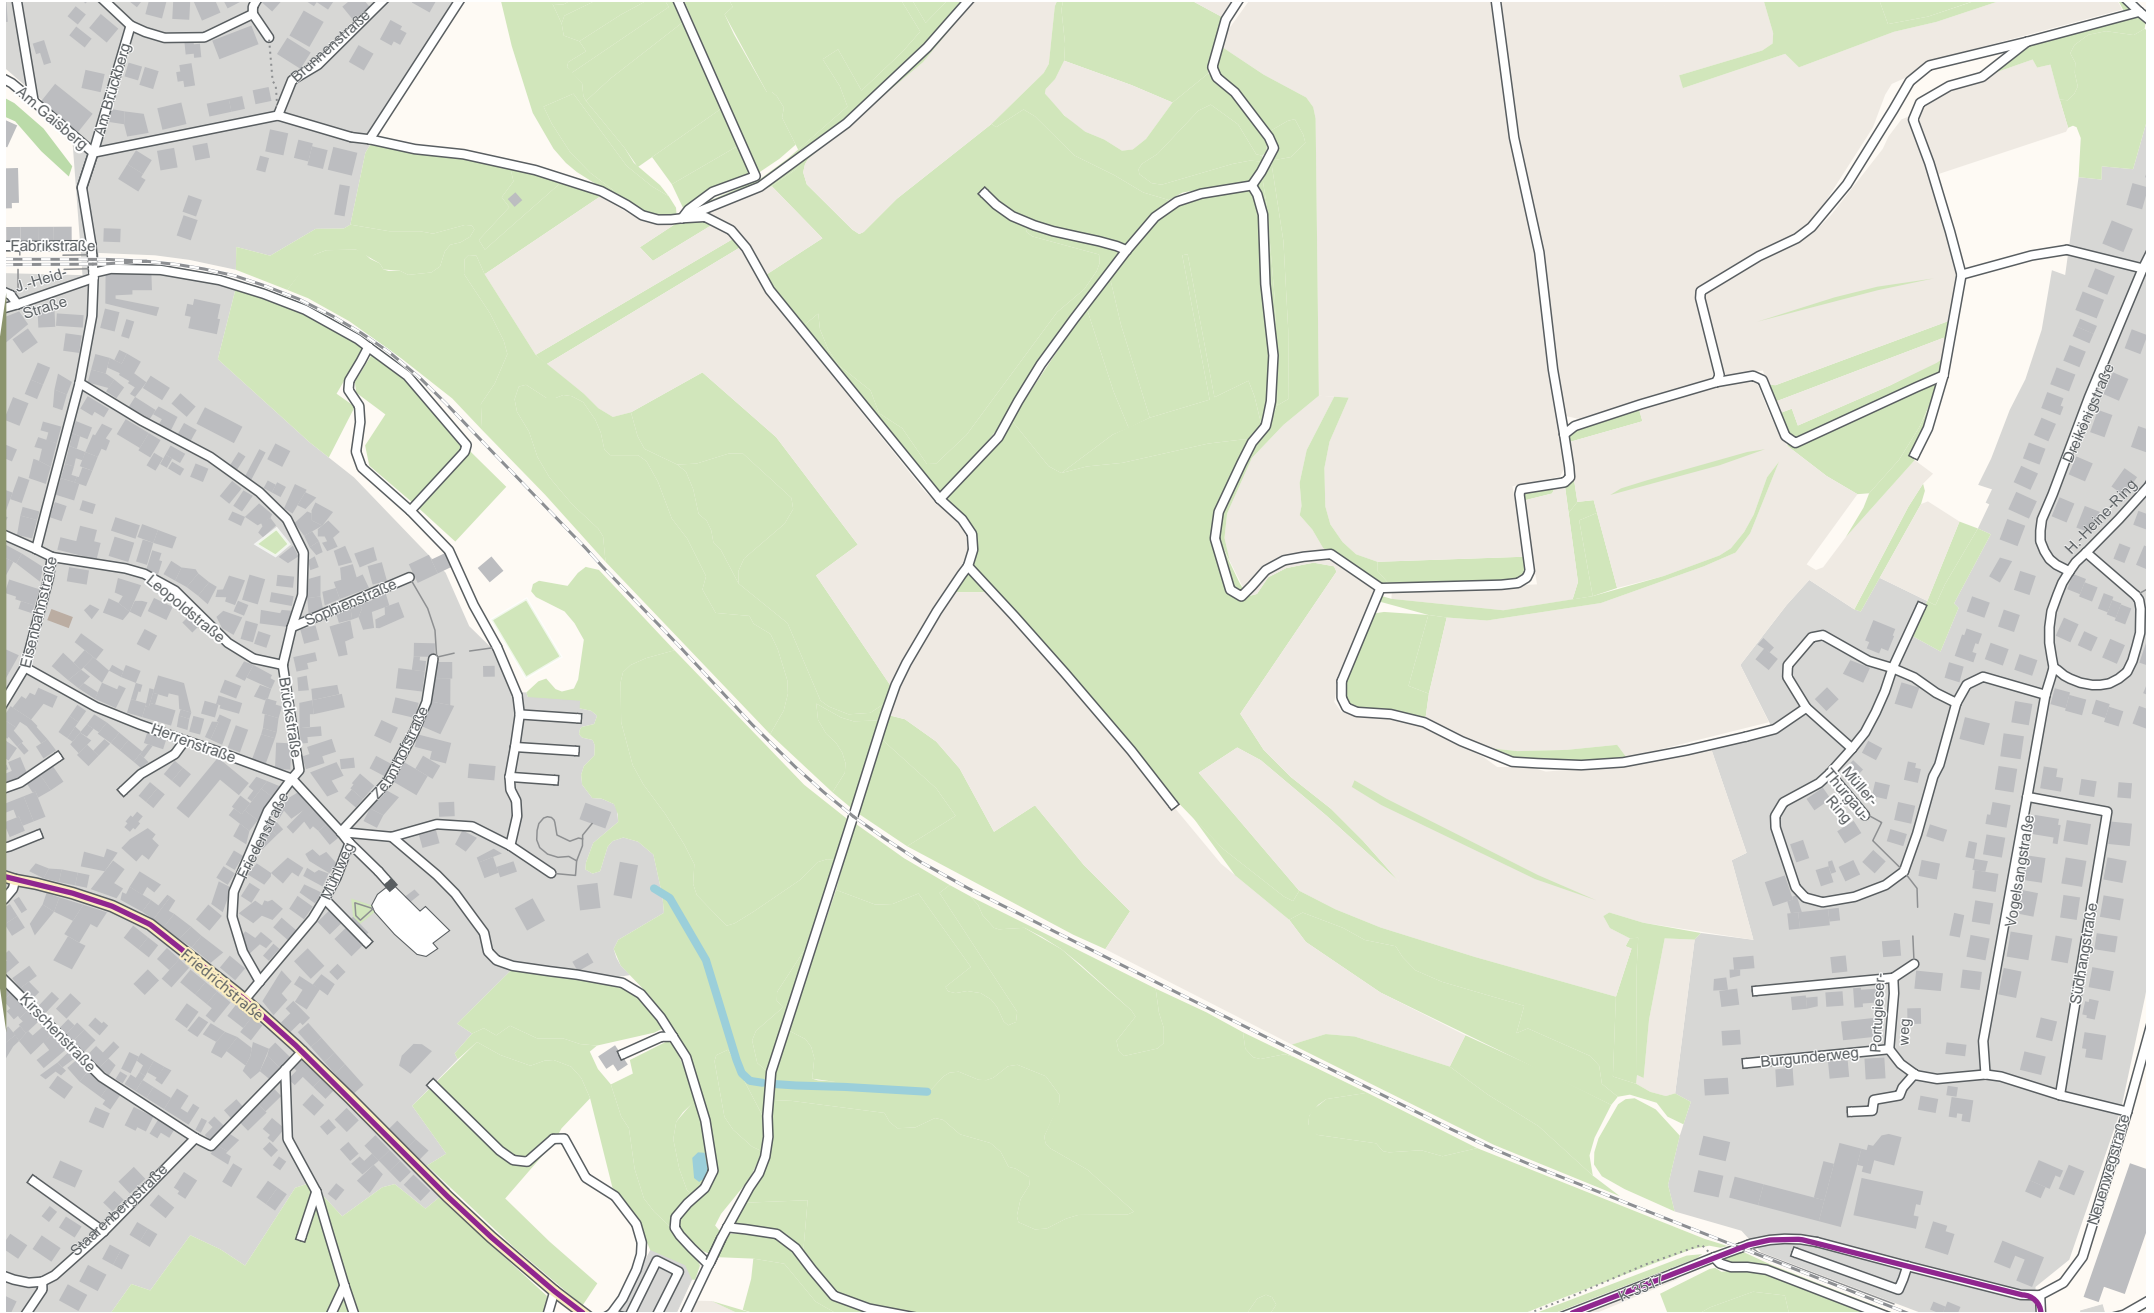

Verlauf der Linie 99 Ersatzverkehr S31/S32

OpenStreetMap-Mitwirkende