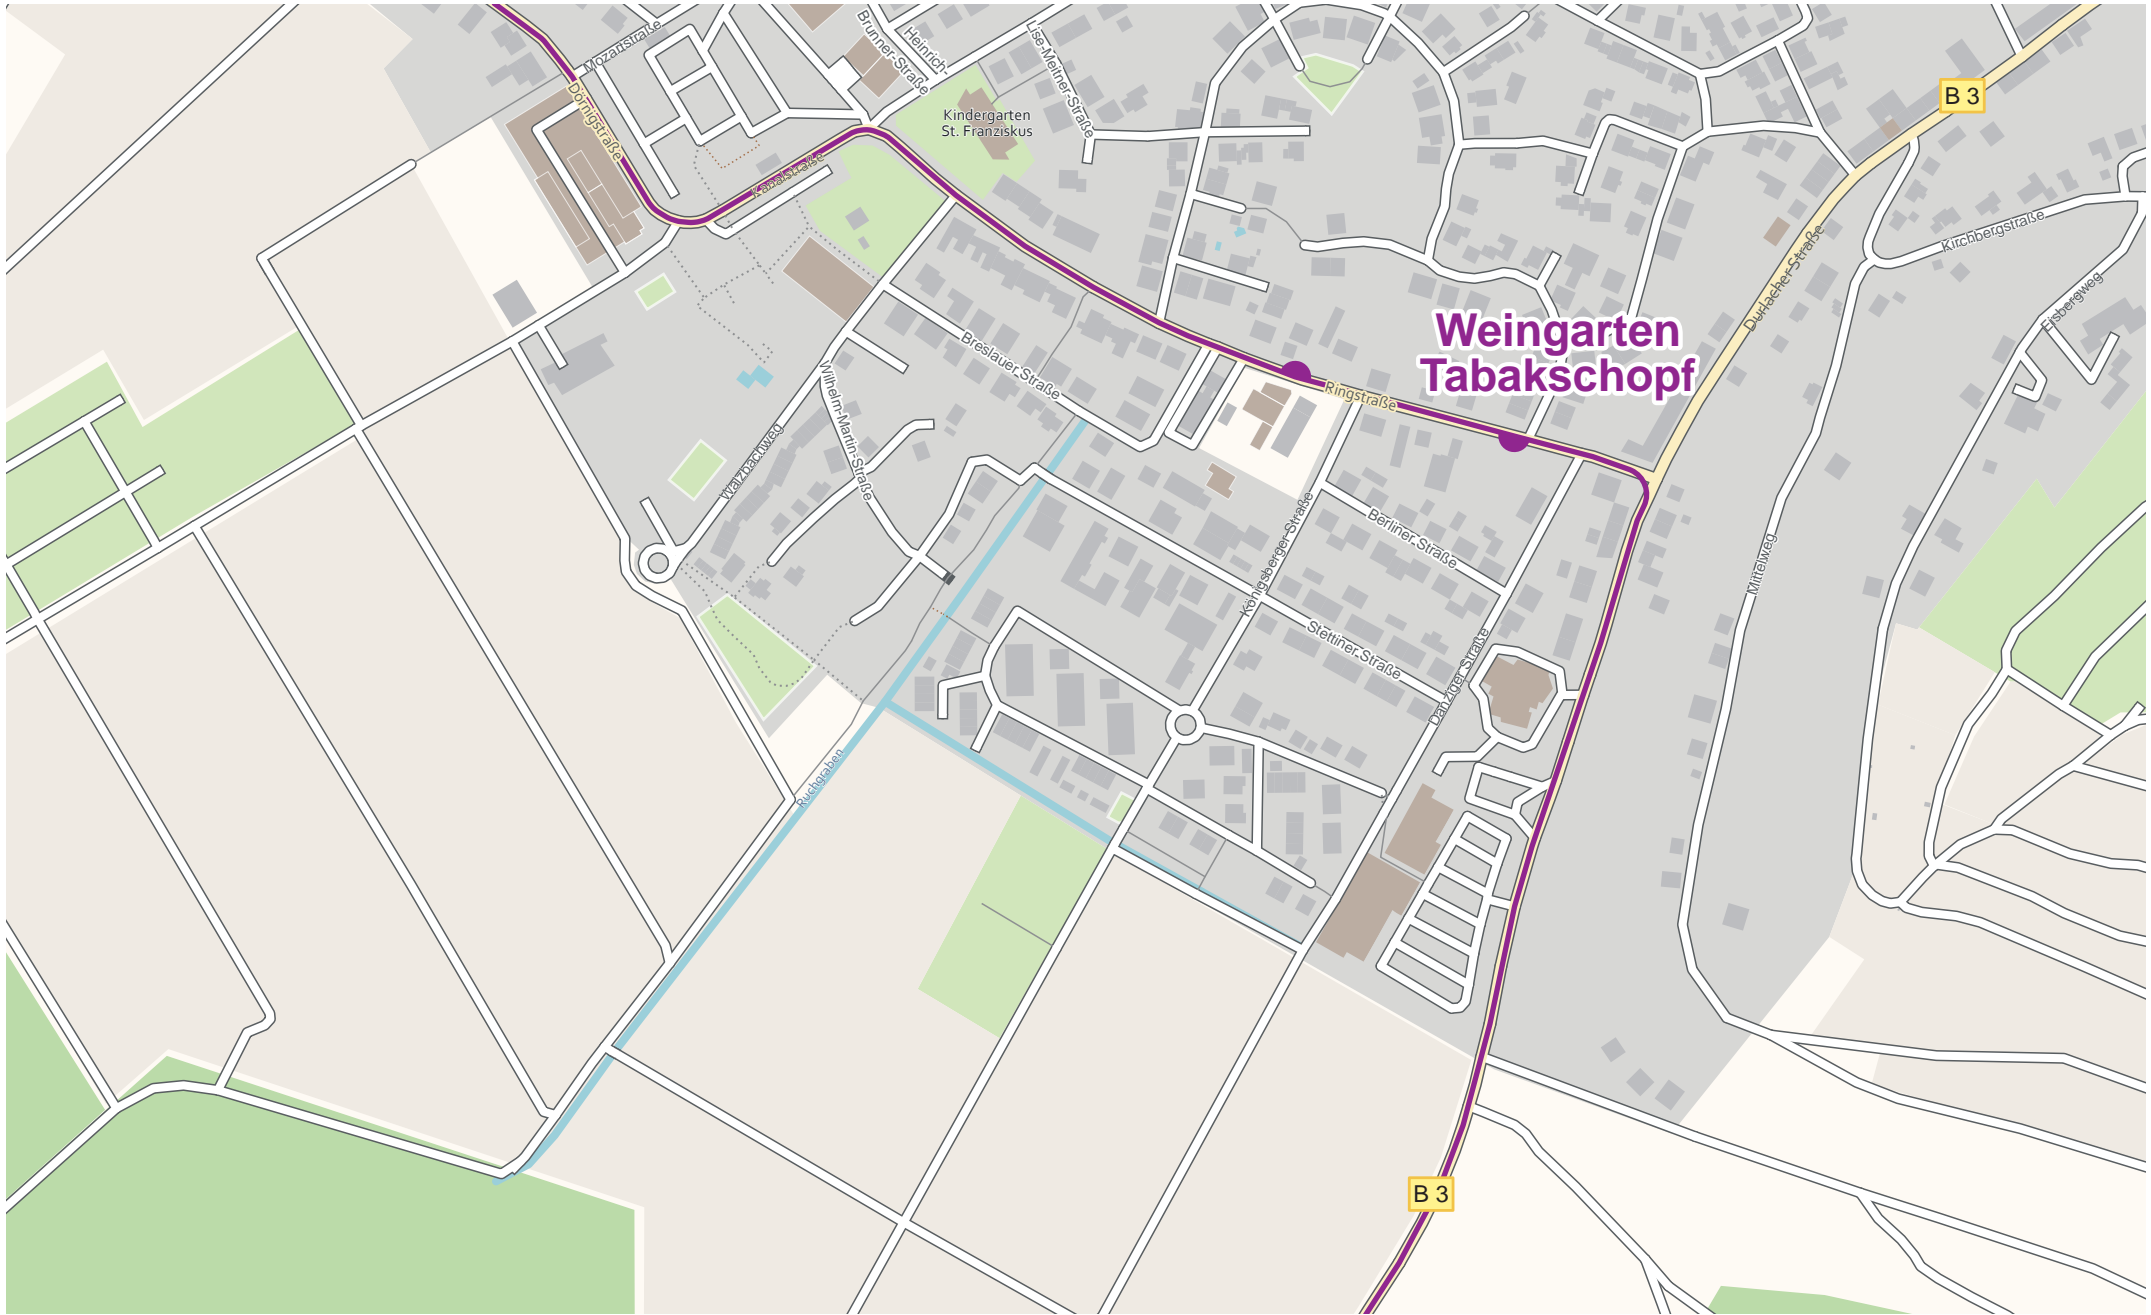

# Verlauf der Linie 99 Ersatzverkehr S31/S32

OpenStreetMap-Mitwirkende

# Verlauf der Linie 99 Ersatzverkehr S31/S32

OpenStreetMap-Mitwirkende

125 m 250 m 375 m 500 m

# Verlauf der Linie 99 Ersatzverkehr S31/S32

125 m    250 m    375 m    500 m

OpenStreetMap-Mitwirkende