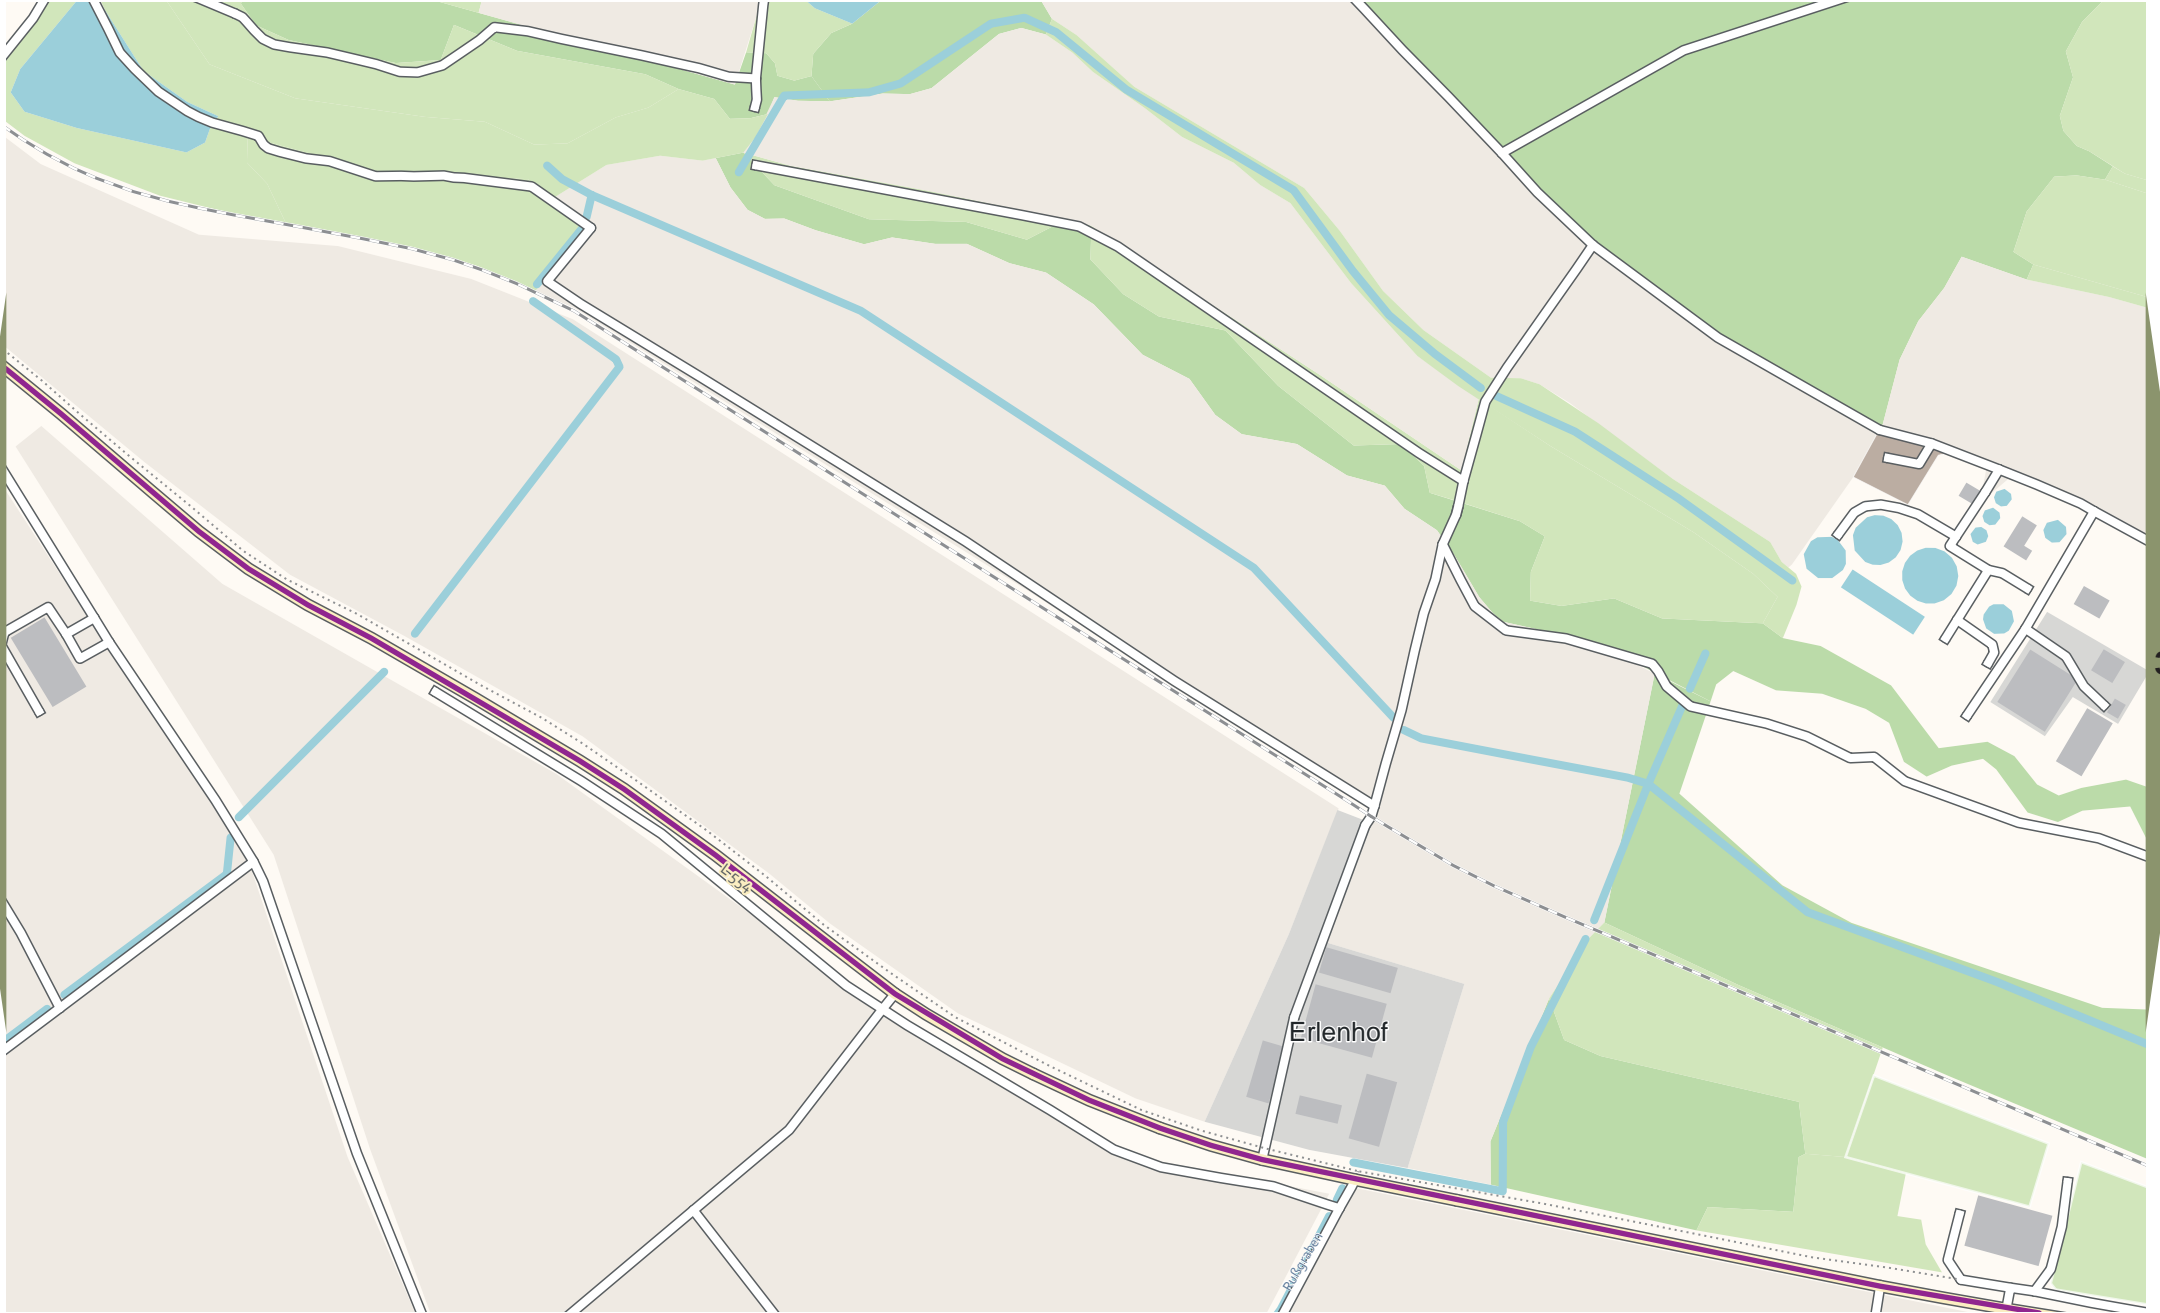

# Verlauf der Linie 99 Ersatzverkehr S31/S32

# Verlauf der Linie 99 Ersatzverkehr S31/S32

33

36

125 m 250 m 375 m 500 m

OpenStreetMap-Mitwirkende