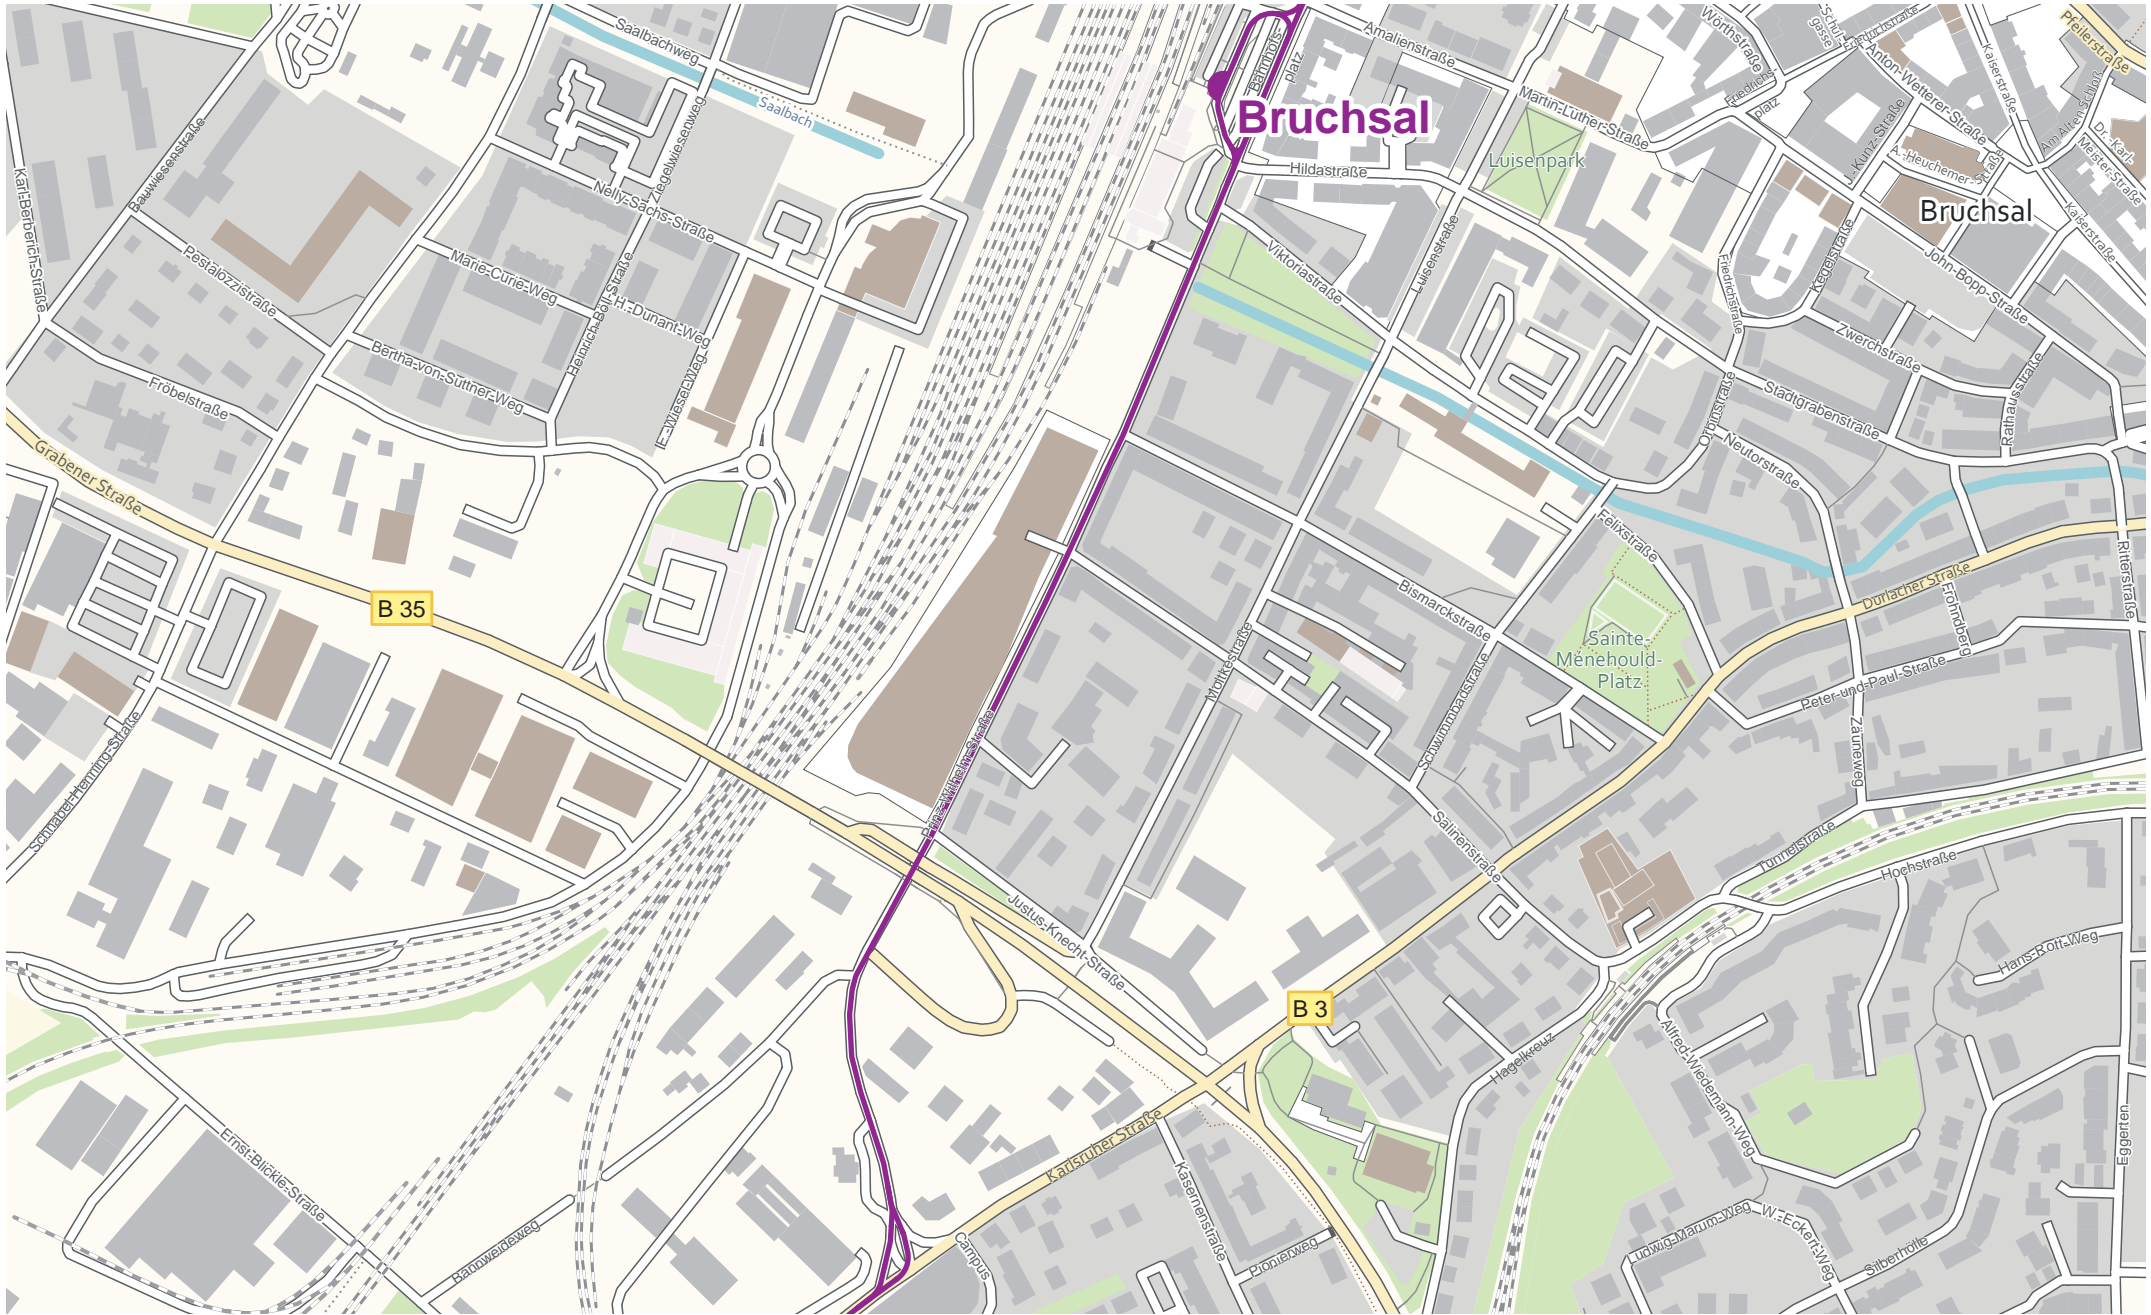

# Verlauf der Linie 99 Ersatzverkehr S31/S32

OpenStreetMap-Mitwirkende

# Verlauf der Linie 99 Ersatzverkehr S31/S32

Bruchsal Gew. Bildungsz. (GBZ)

125 m 250 m 375 m 500 m

OpenStreetMap-Mitwirkende