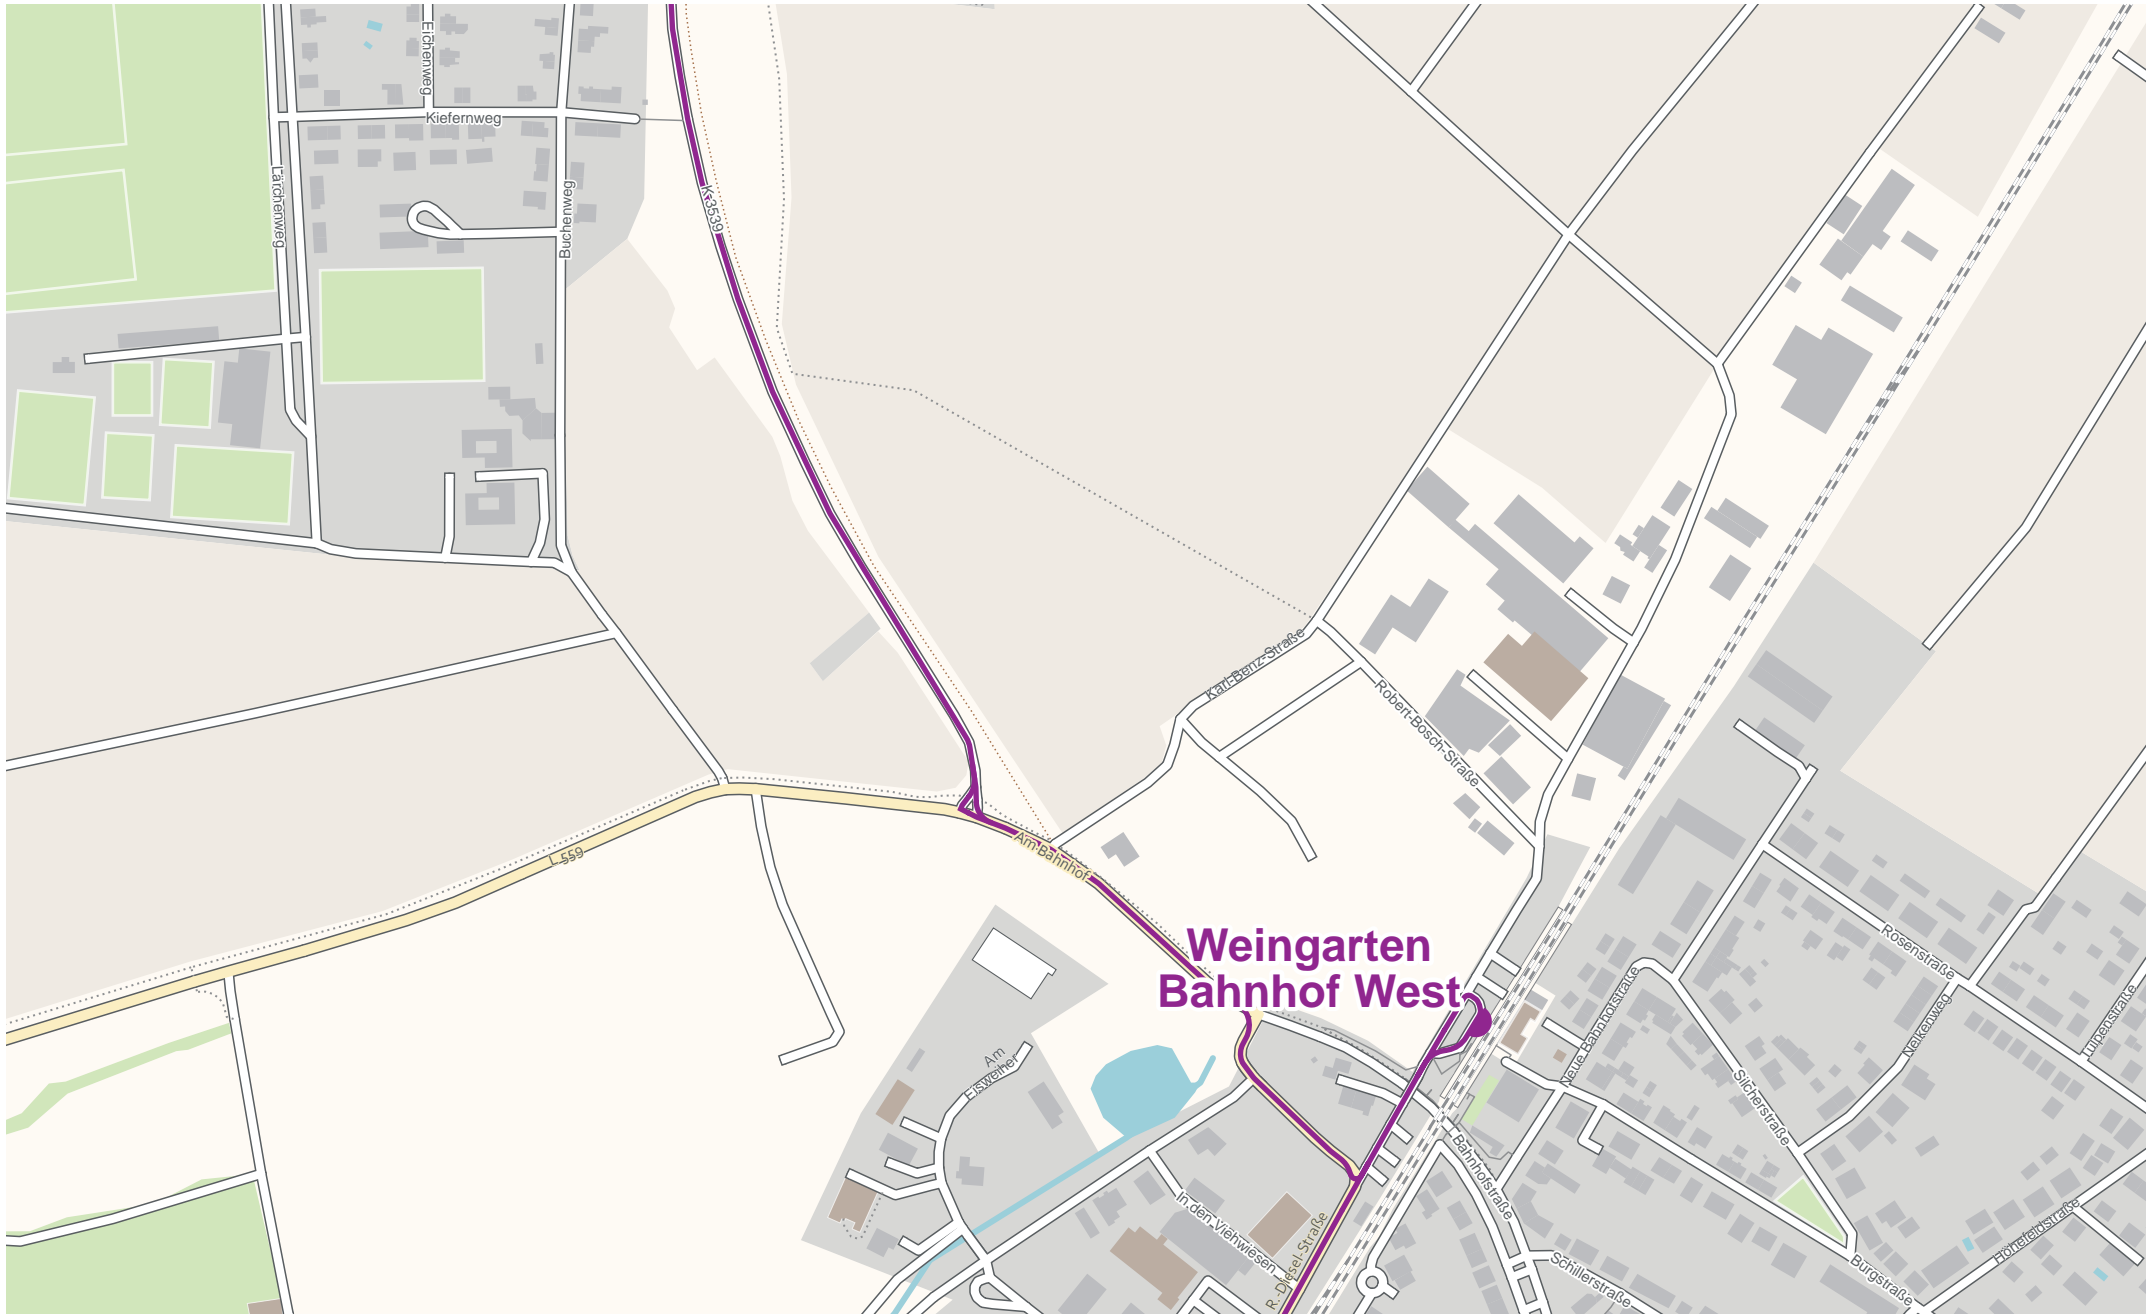

Verlauf der Linie 99 Ersatzverkehr S31/S32

OpenStreetMap-Mitwirkende