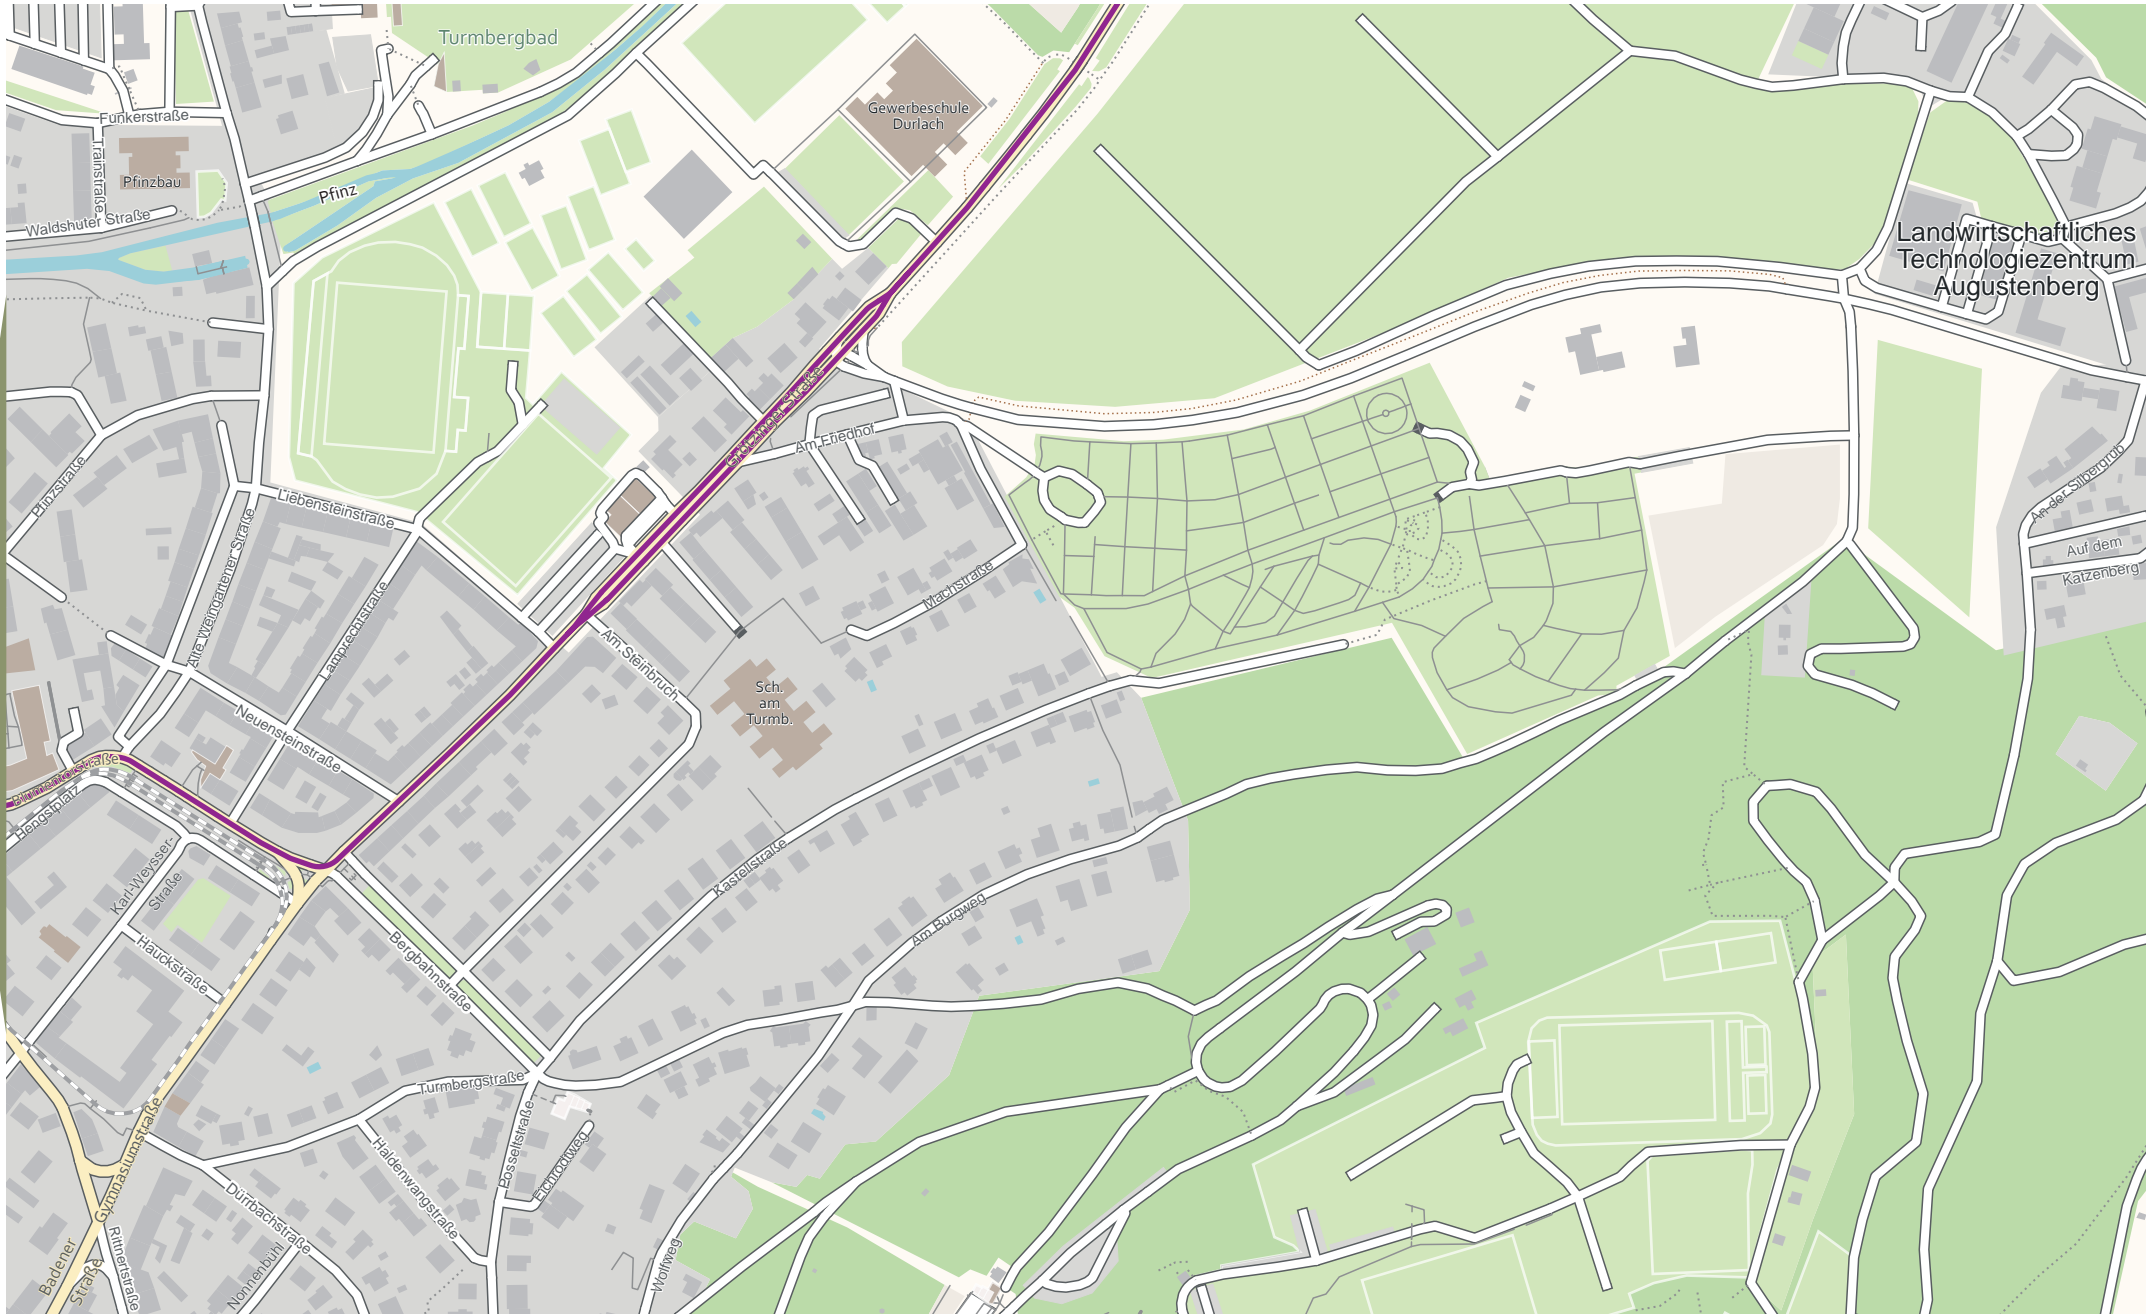

# Verlauf der Linie 99 Ersatzverkehr S31/S32

OpenStreetMap-Mitwirkende

# Verlauf der Linie 99 Ersatzverkehr S31/S32

**Karlsruhe-  
Durlach**

OpenStreetMap-Mitwirkende