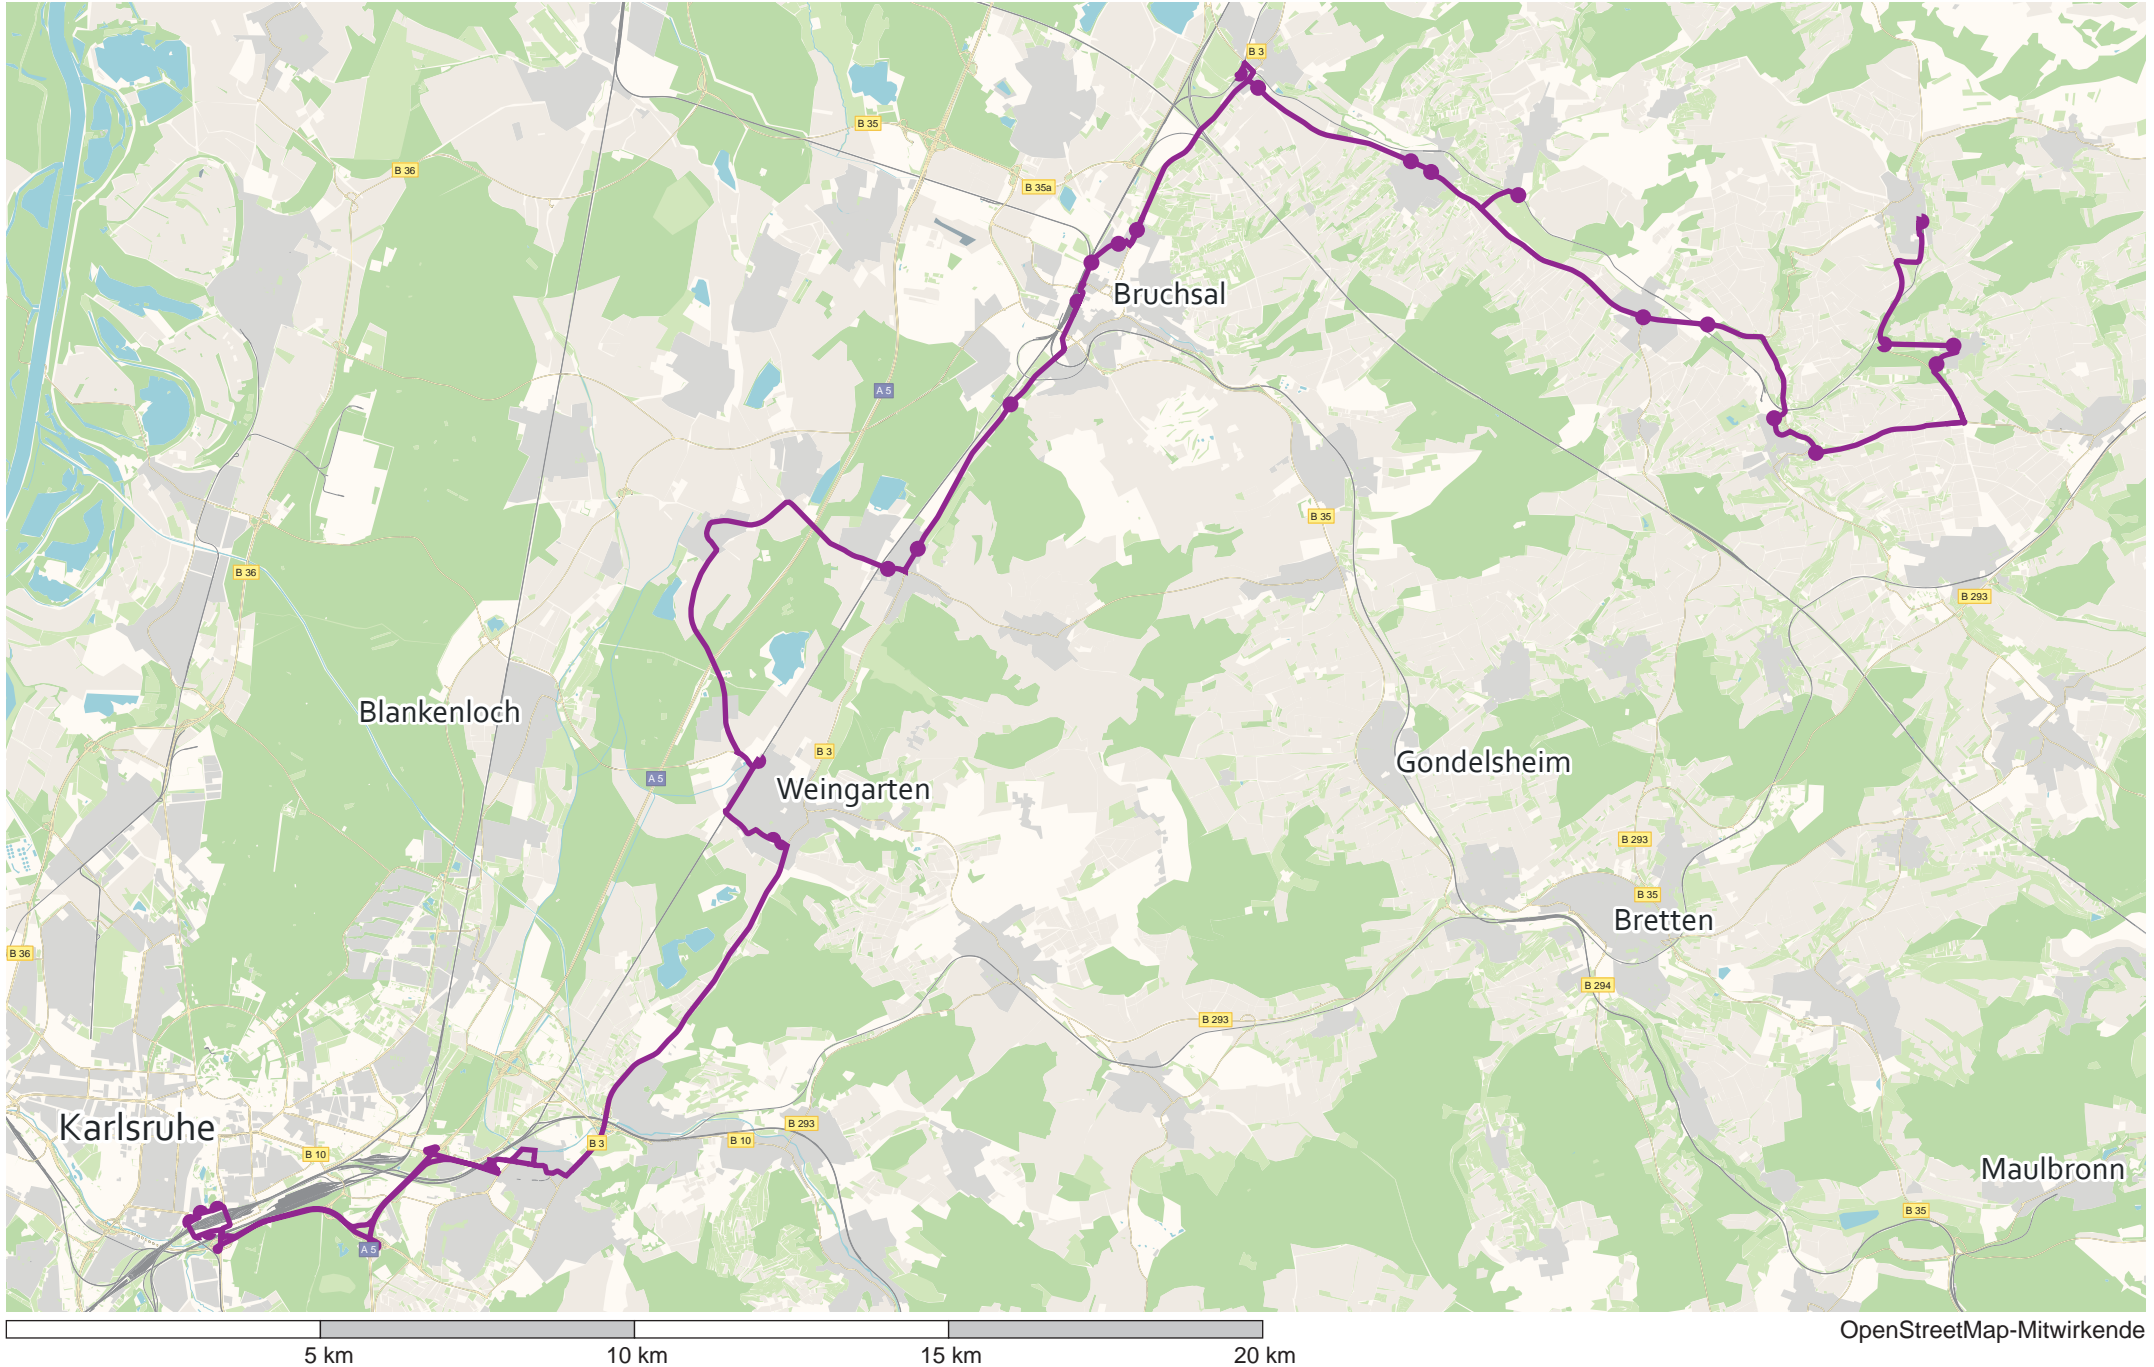

# Verlauf der Linie 99 Ersatzverkehr S31/S32

# Verlauf der Linie 99 Ersatzverkehr S31/S32

OpenStreetMap-Mitwirkende

# Verlauf der Linie 99 Ersatzverkehr S31/S32

125 m 250 m 375 m 500 m

OpenStreetMap-Mitwirkende