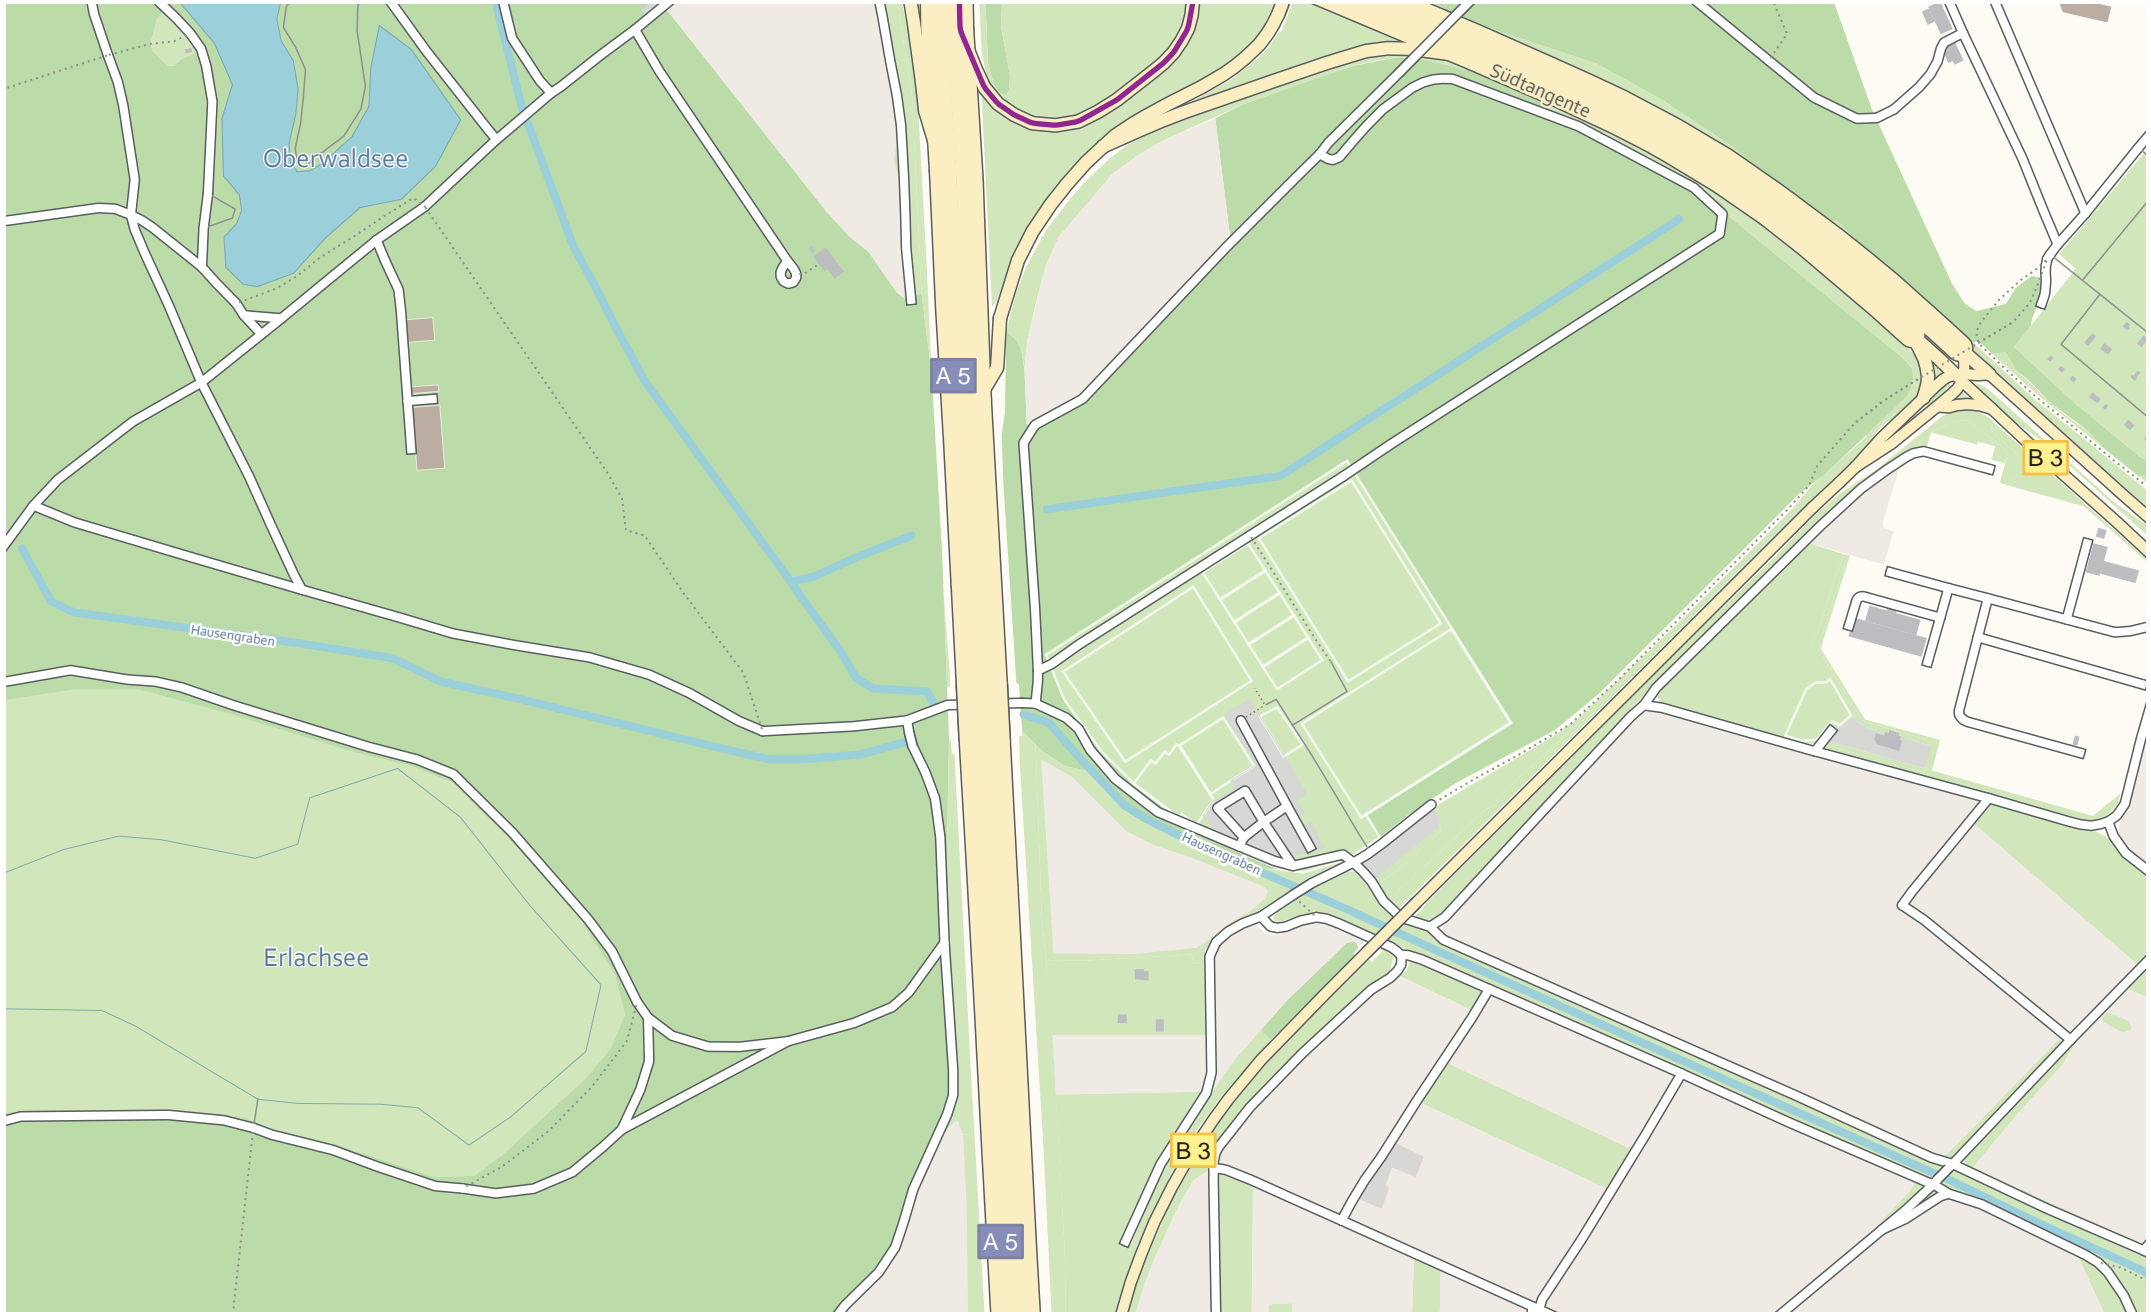

# Verlauf der Linie 99 Ersatzverkehr S31/S32

OpenStreetMap-Mitwirkende

# Verlauf der Linie 99 Ersatzverkehr S31/S32

125 m 250 m 375 m 500 m

OpenStreetMap-Mitwirkende

# Verlauf der Linie 99 Ersatzverkehr S31/S32

OpenStreetMap-Mitwirkende

125 m 250 m 375 m 500 m