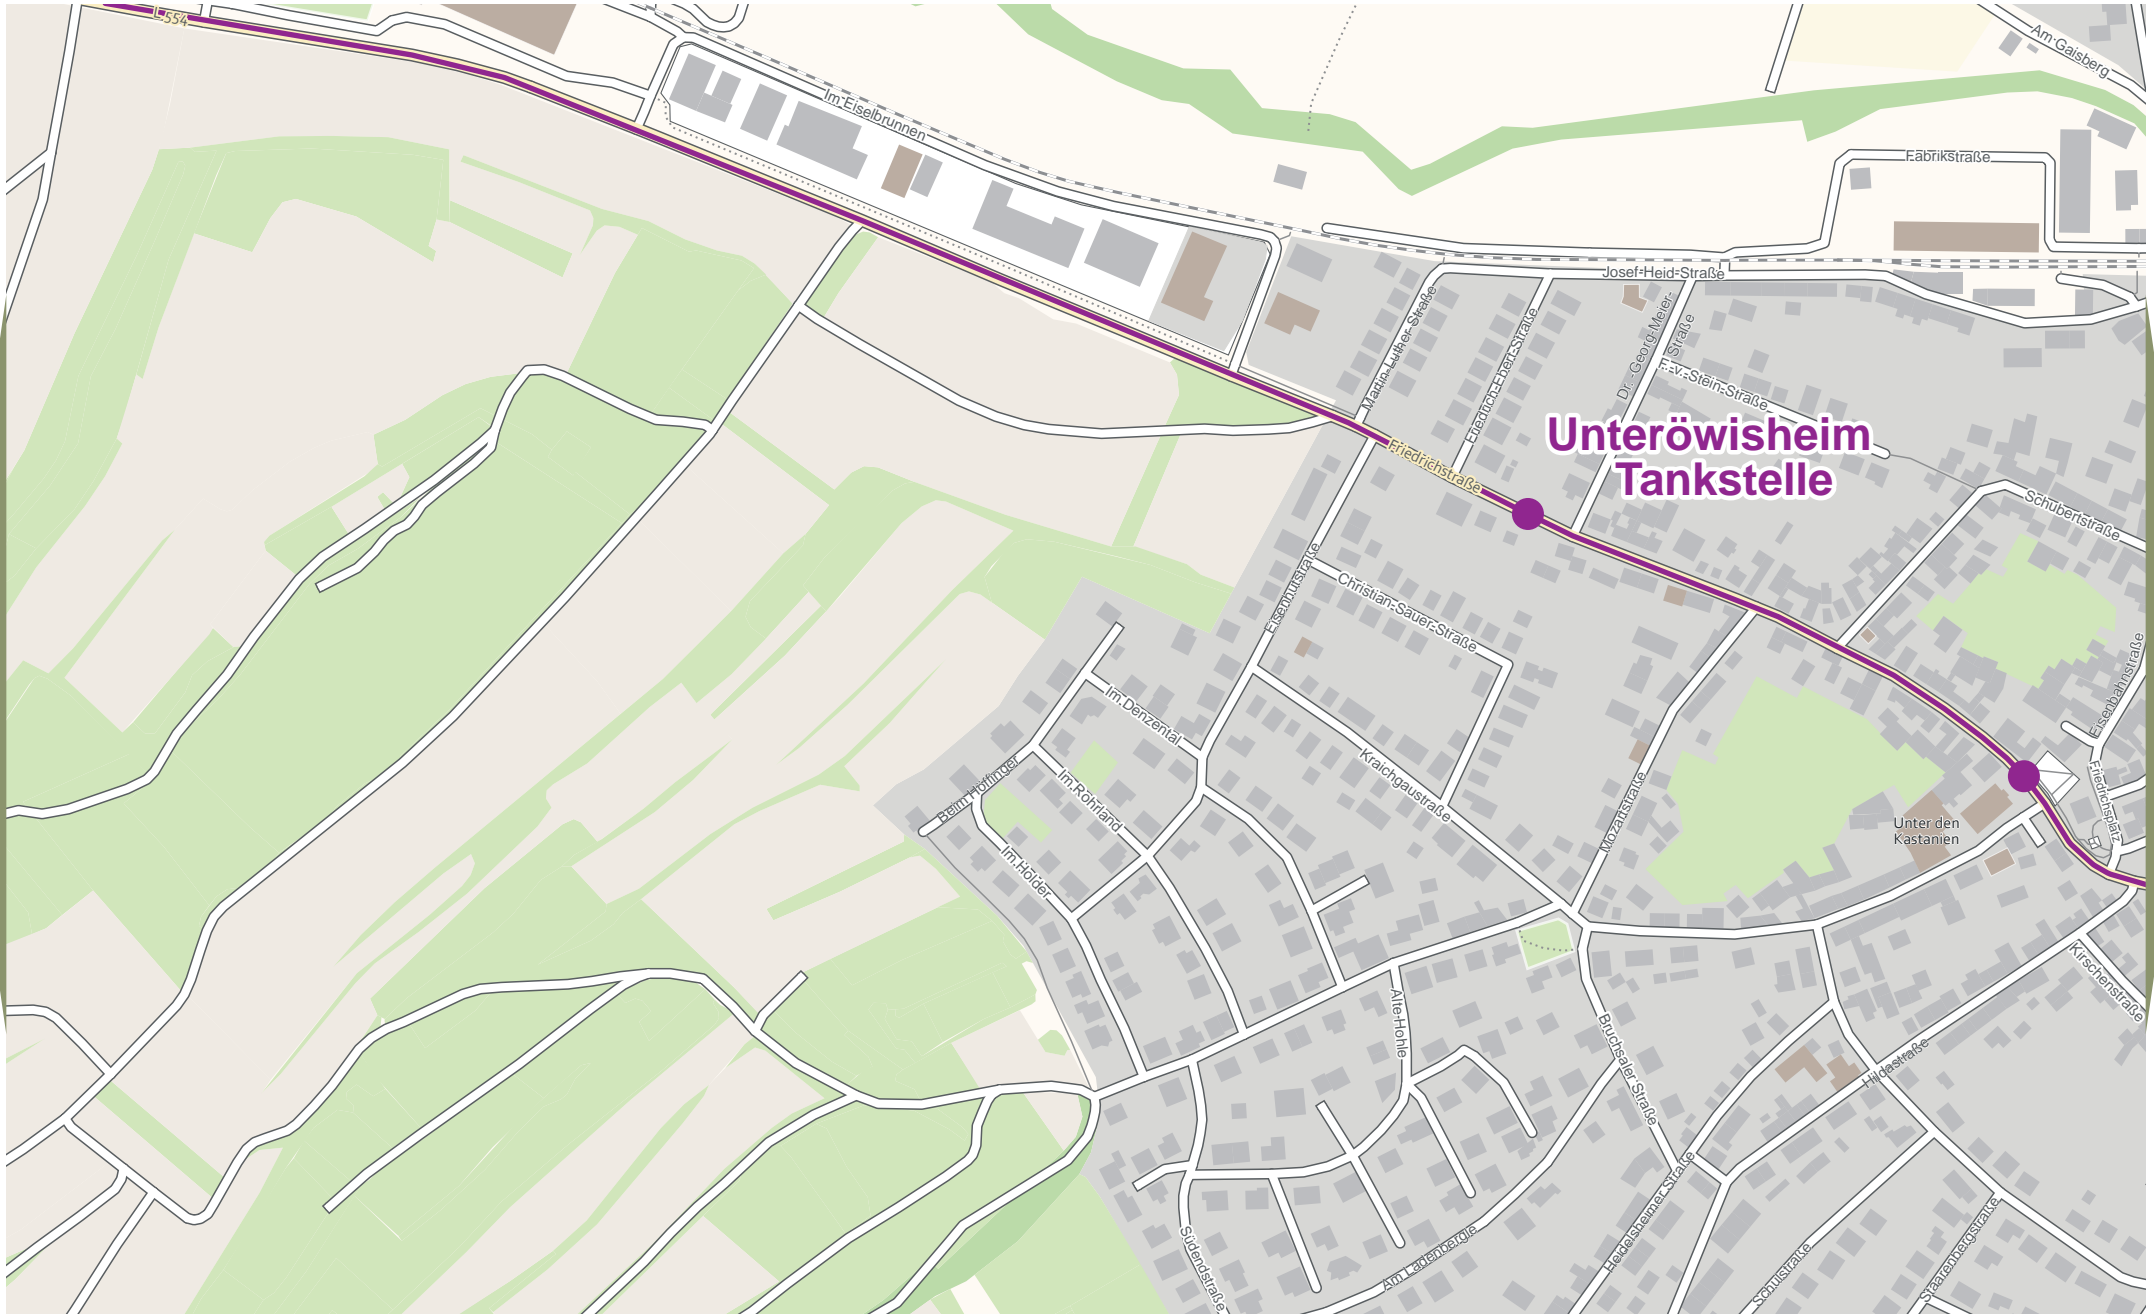

# Verlauf der Linie 99 Ersatzverkehr S31/S32

# Verlauf der Linie 99 Ersatzverkehr S31/S32

33

36

125 m 250 m 375 m 500 m

OpenStreetMap-Mitwirkende

# Verlauf der Linie 99 Ersatzverkehr S31/S32

OpenStreetMap-Mitwirkende