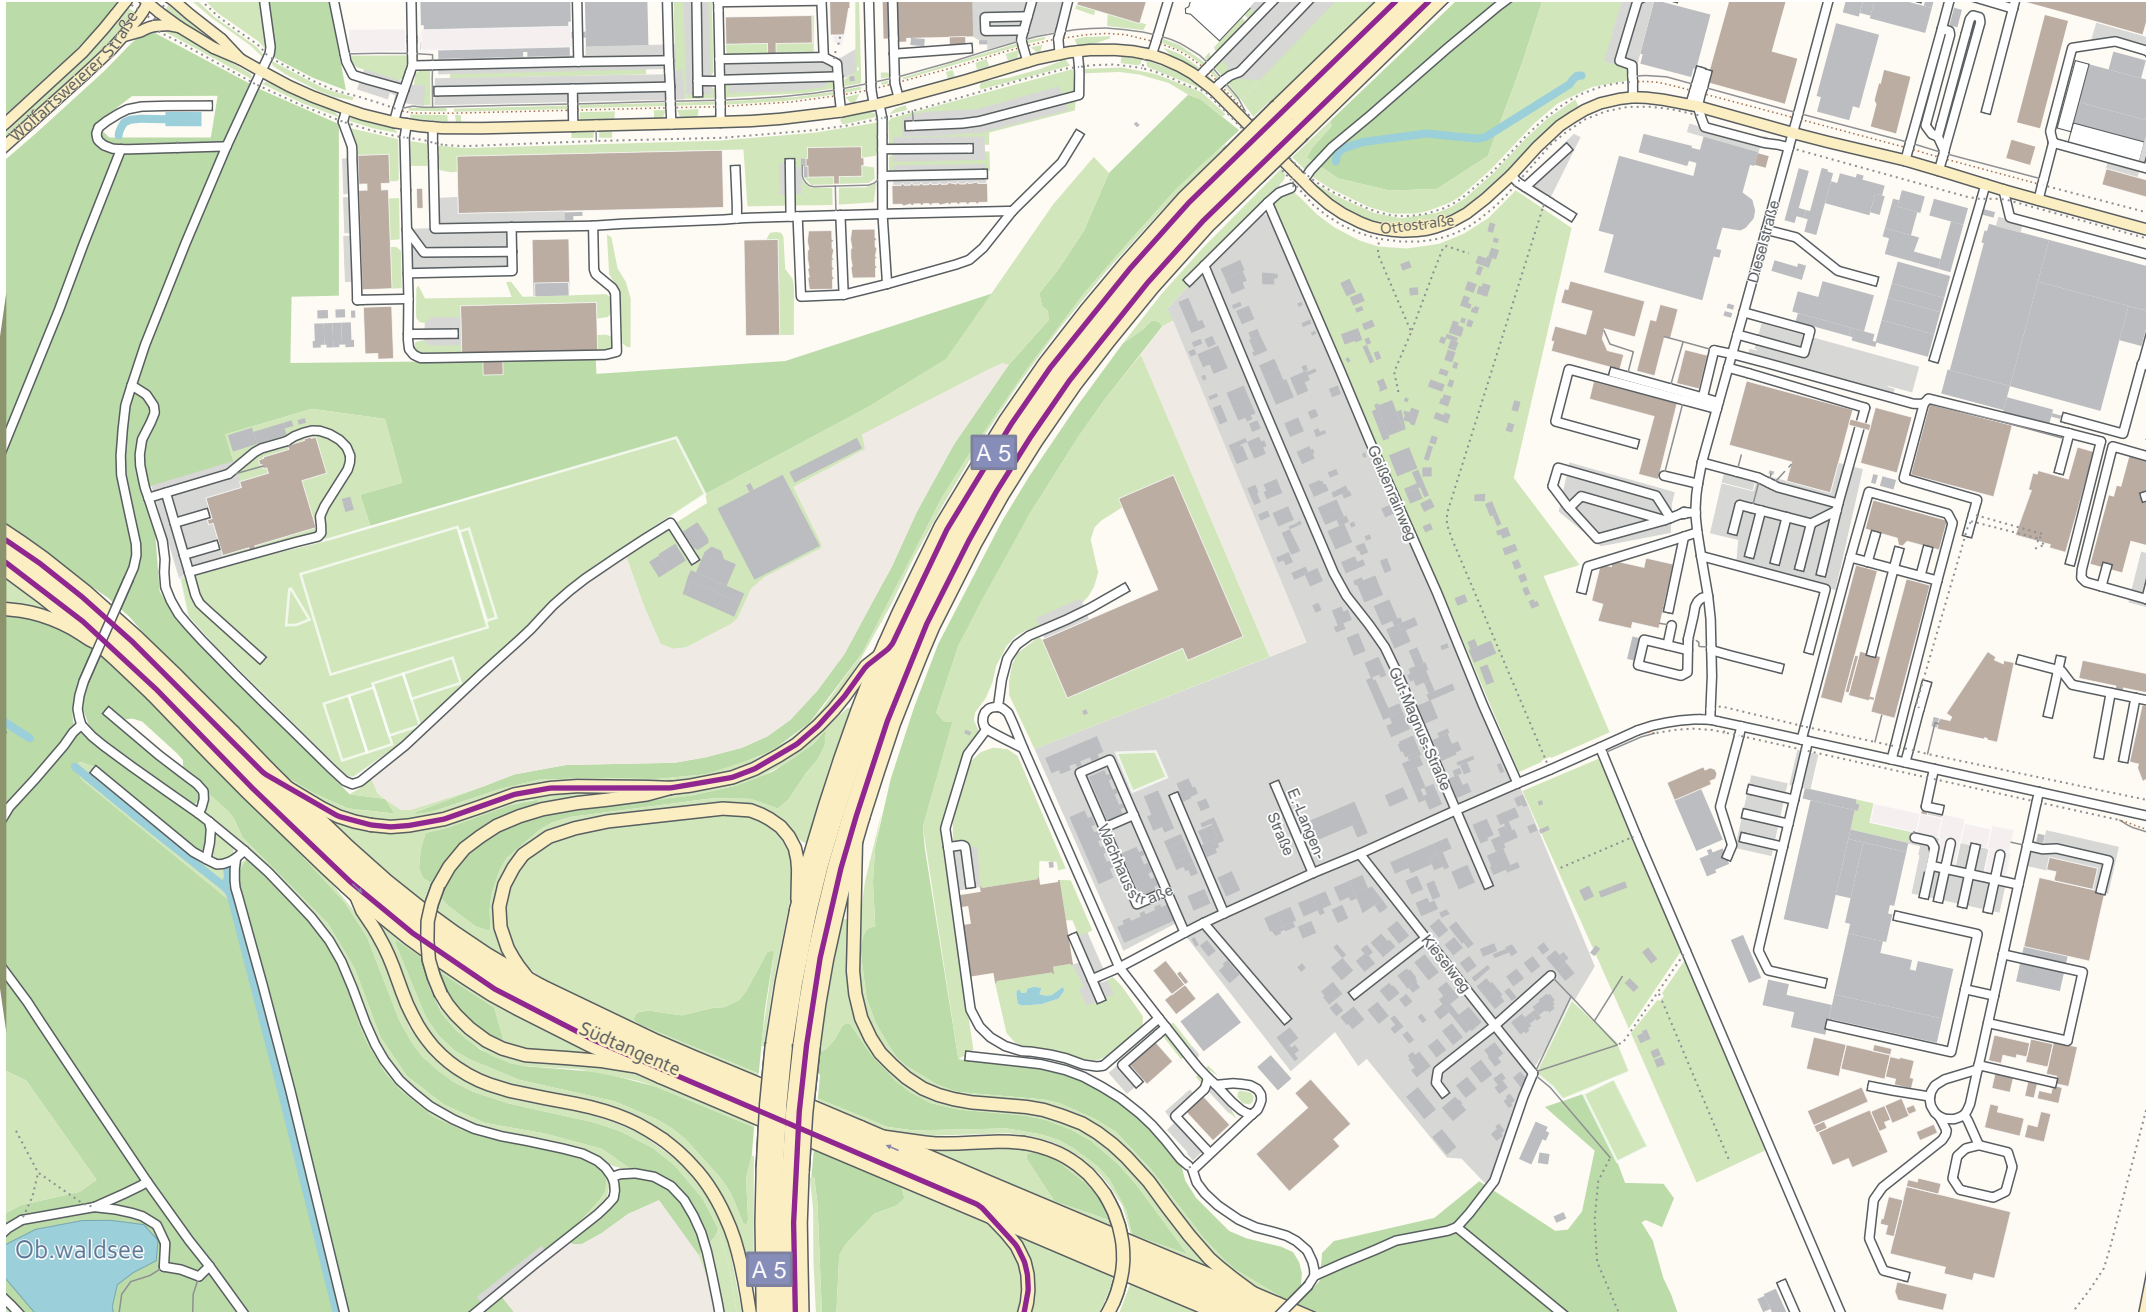

# Verlauf der Linie 99 Ersatzverkehr S31/S32

OpenStreetMap-Mitwirkende

# Verlauf der Linie 99 Ersatzverkehr S31/S32

125 m 250 m 375 m 500 m

OpenStreetMap-Mitwirkende

# Verlauf der Linie 99 Ersatzverkehr S31/S32

OpenStreetMap-Mitwirkende

125 m 250 m 375 m 500 m