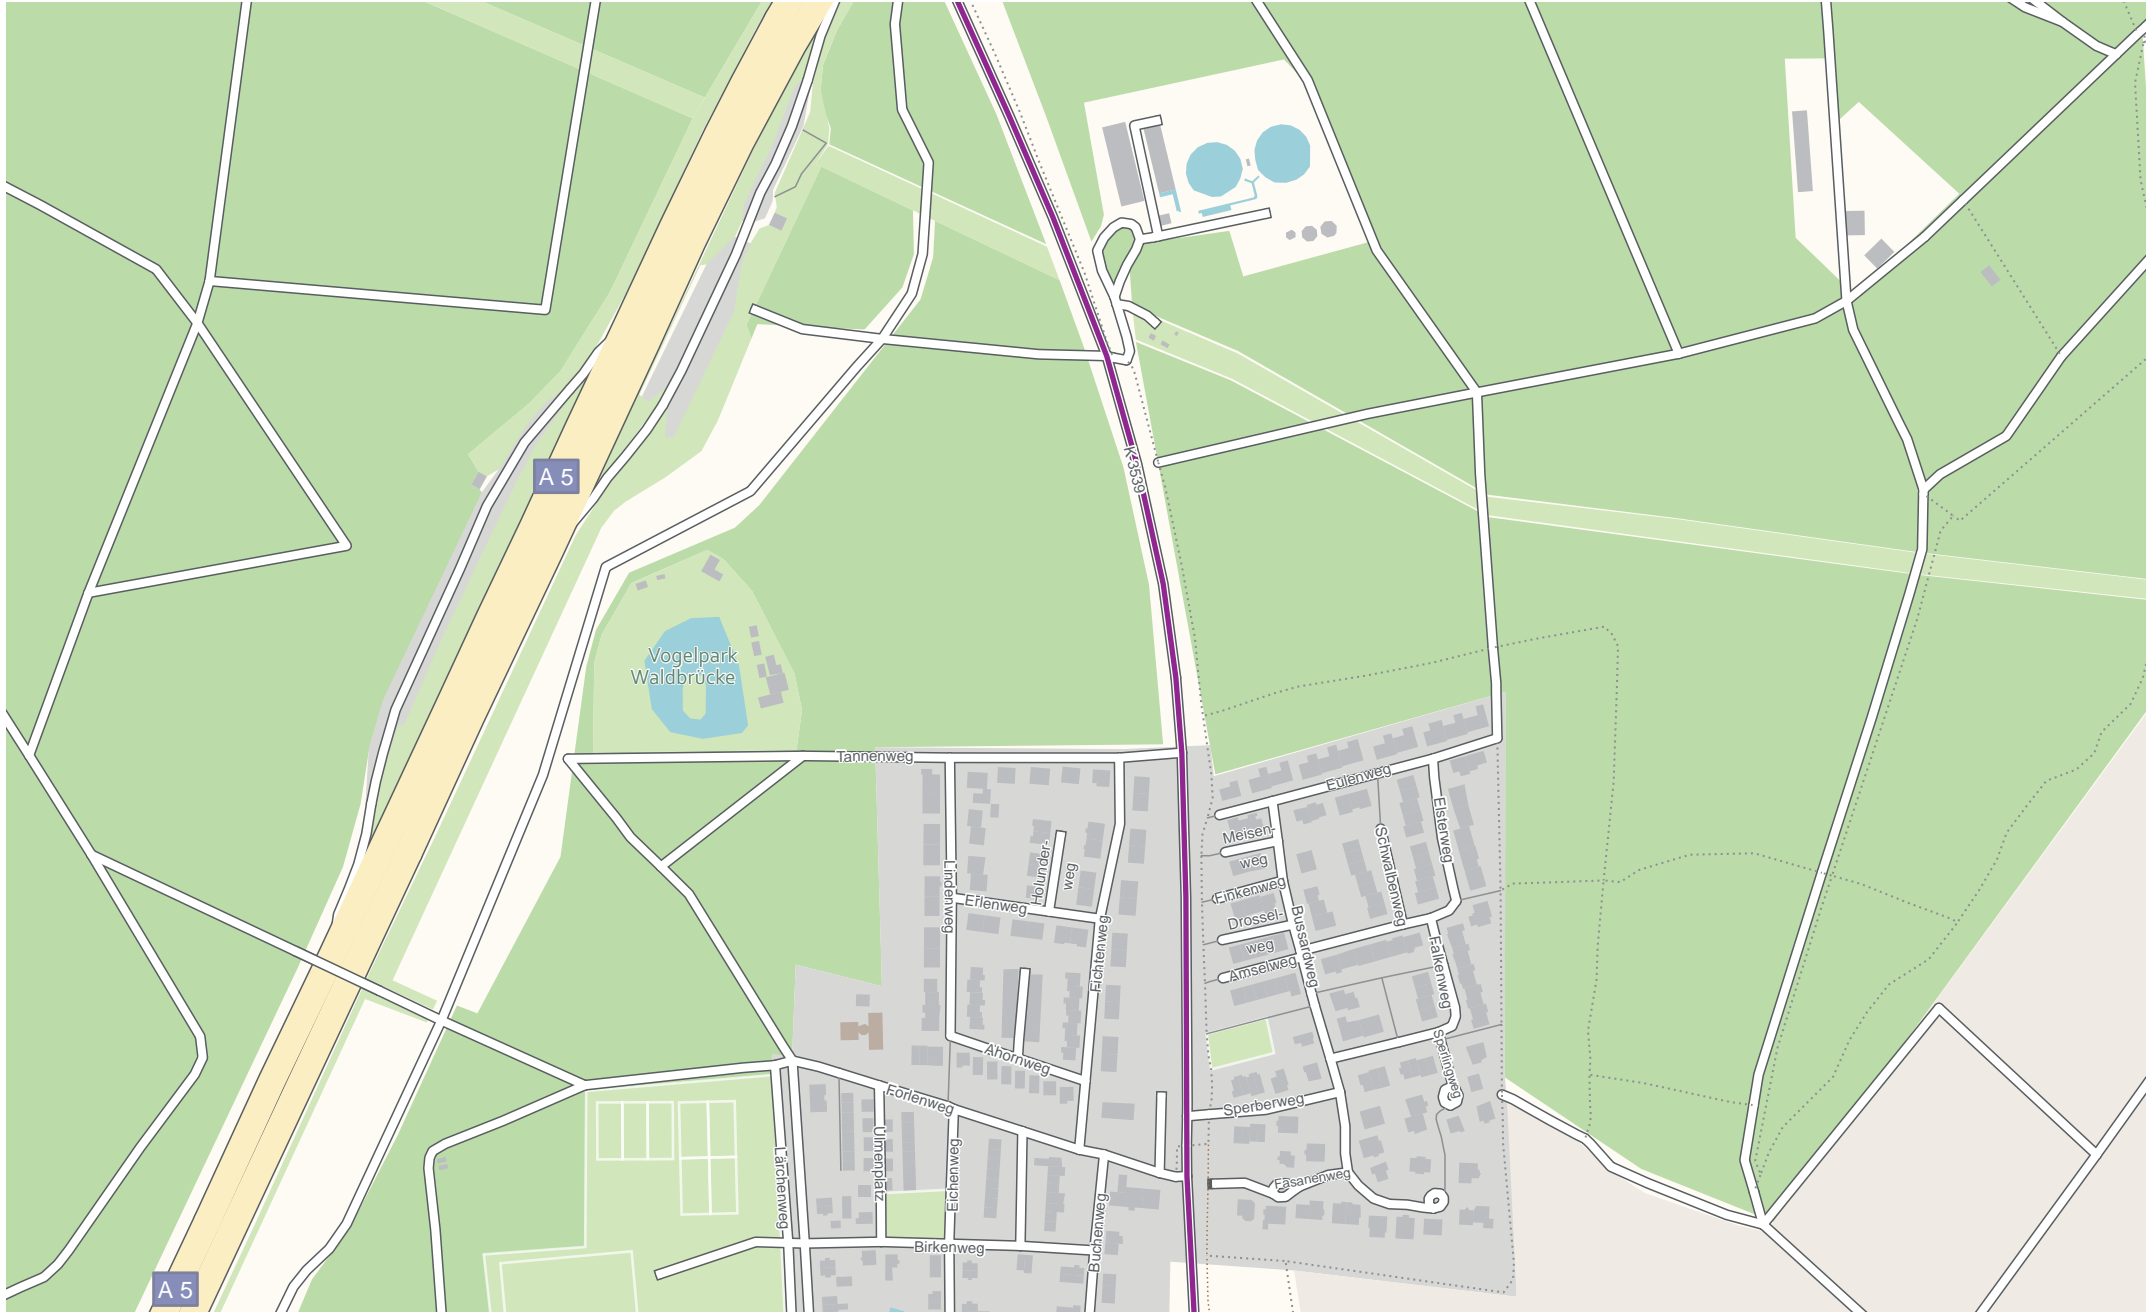

# Verlauf der Linie 99 Ersatzverkehr S31/S32

OpenStreetMap-Mitwirkende

# Verlauf der Linie 99 Ersatzverkehr S31/S32

125 m 250 m 375 m 500 m

OpenStreetMap-Mitwirkende